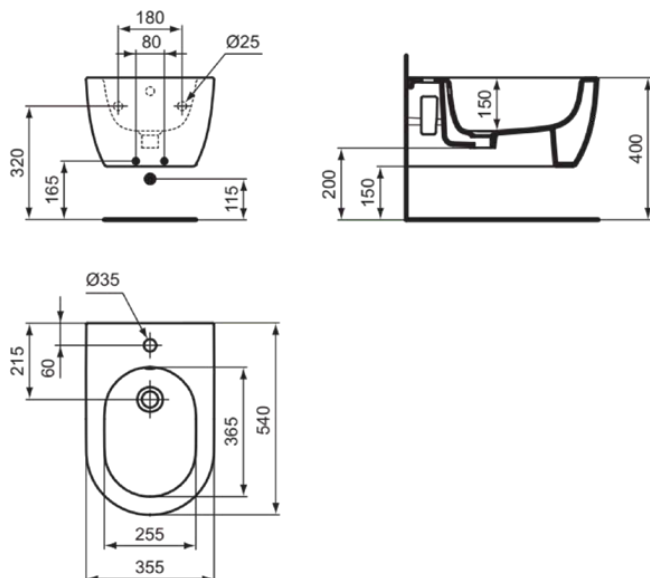

BLEND CURVE

T3750MA

BLEND CURVE | Wand-Bidet 355x540x250 mm in weiß, 1 Hahnloch, mit Überlauf | IdealPlus

Bild & Zeichnung

Allgemeine Informationen

Produktkategorie:	Bidets
Produktart:	Wand-Bidet
Marke:	Ideal Standard
Kollektion:	BLEND CURVE
Designer:	Palomba Serafini Associati
Colour:	MA - Weiß
Oberflächenveredelung:	glänzend
Maximale Höhe (mm):	250
Maximale Breite (mm):	355
Ausladung (mm):	540
Nettogewicht (kg):	15.60
EAN Code:	8014140468691

Funktionen

IdealPlus

Produktstandards & Zertifikate

Normen:	EN 14528
Declaration of Performance classification (DoP):	CL25

Produktspezifikationen

Anzahl der Hahnlöcher:	1
Farbcode:	MA
Farbbeschreibung:	weiß
Verdeckte Befestigung:	Ja
Mögliche Deckelmontage:	Nein
IdealPlus Technologie:	Ja
Barrierefreies Produkt:	Nein
Material:	Keramik
Materialspezifikation:	Feinfeuerton
Sichtbarer Überlauf:	Ja
PVD Technologie:	Nein
Erhöhte Ausführung:	Nein
Oberflächenveredelung:	glänzend
Form des Überlaufs:	Rund
Deckel im Lieferumfang enthalten:	Nein
Mit Ablaufdeckel:	Nein
Mit Verschlussstopfen:	Nein
Mit Überlauf:	Ja
Montageart:	wandhängend