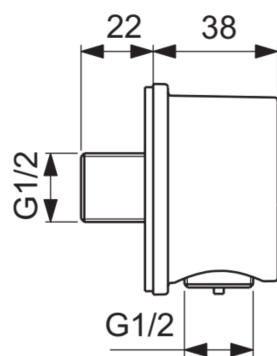

## Allgemeine Informationen

Produktkategorie:	Duschzubehör
Produktart:	Wandanschlussbogen
Marke:	Ideal Standard
Kollektion:	IDEALRAIN
Colour:	AA - Chrom
Oberflächenveredelung:	glänzend
Maximale Höhe (mm):	64
Maximale Breite (mm):	64
Ausladung (mm):	60
Nettogewicht (kg):	0.31
EAN Code:	3800861086345