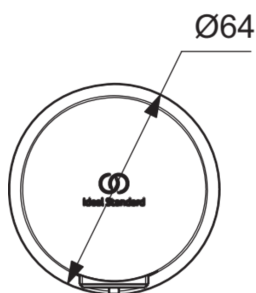

## Allgemeine Informationen

Produktkategorie:	Duschzubehör
Produktart:	Wandanschlussbogen
Marke:	Ideal Standard
Kollektion:	IDEALRAIN
Colour:	AA - Chrom
Oberflächenveredelung:	glänzend
Maximale Höhe (mm):	64
Maximale Breite (mm):	64
Ausladung (mm):	60
Nettogewicht (kg):	0.31
EAN Code:	3800861086345