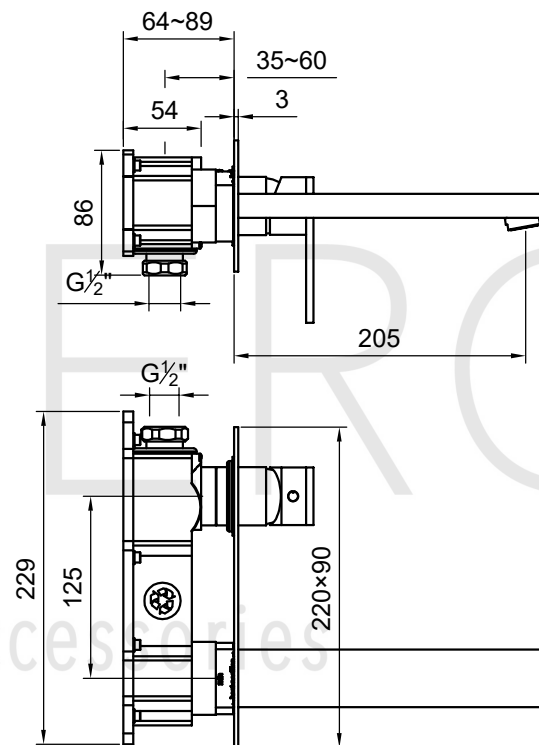

STEINBERG

Waschtisch-Einhebelmischbatterie

Art.Nr.160 1864 3

Installation

Technische Zeichnung

Explosionszeichnung