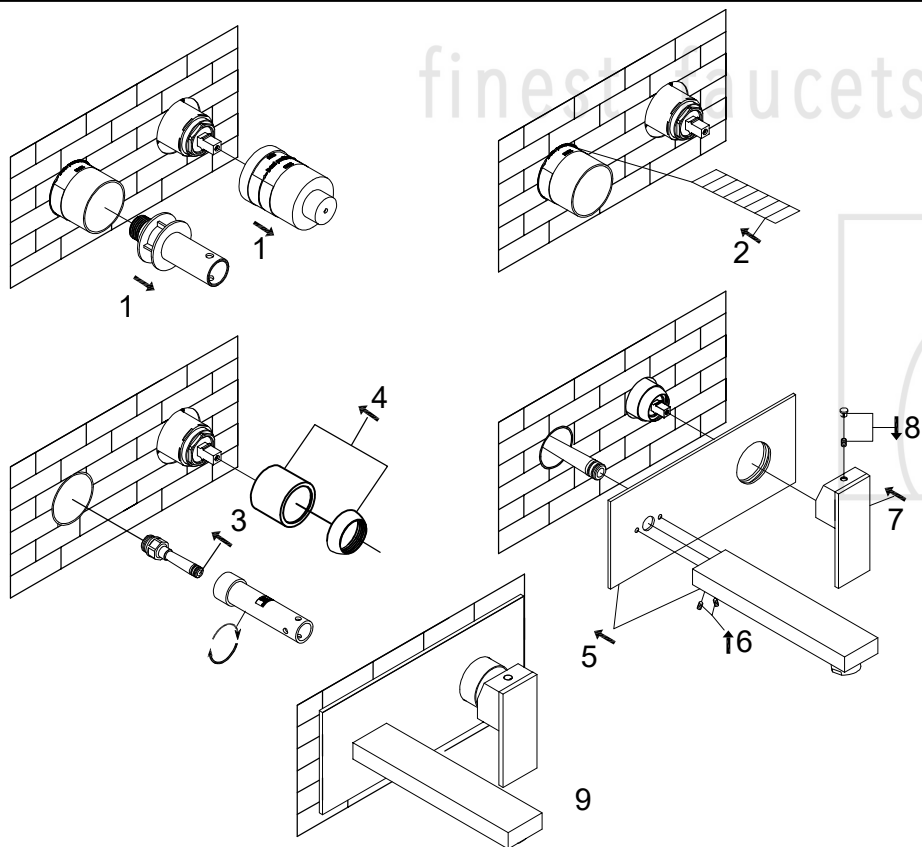

STEINBERG

Waschtisch-Einhebelmischbatterie

Art.Nr.160 1864 3

Installation

Technische Zeichnung

Explosionszeichnung