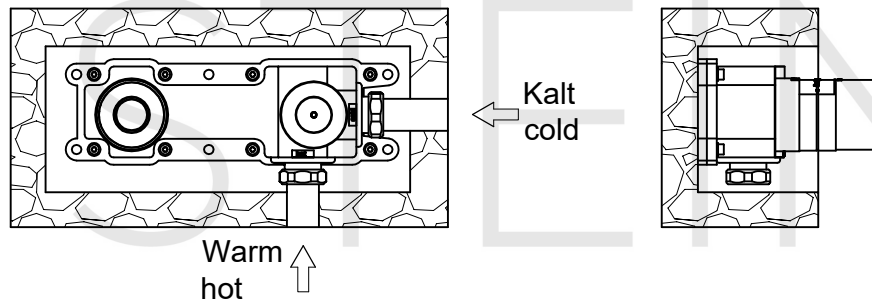

STEINBERG

Waschtisch-Einhebelmischbatterie

Art.Nr.160 1864 3

Installation

Technische Zeichnung

Explosionszeichnung