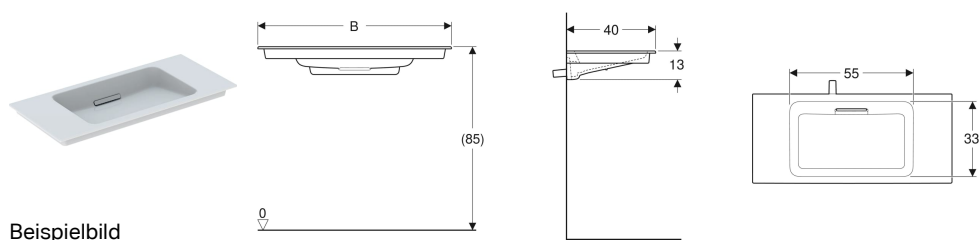

Geberit ONE Möbelwaschtisch Abgang horizontal, verkürzte Ausladung

Verwendungszwecke

- Zur Montage auf Waschtischunterschrank

Eigenschaften

- Abgang horizontal
- Verkürzte Ausladung

Lieferumfang

- Möbelwaschtisch

Zusätzlich zu bestellen

- Geberit ONE Unterschrank für Waschtisch, mit zwei Schubladen, verkürzte Ausladung

- Schmäler Rand
- UP-Geruchsverschluss
- UP-Absperrventil

Technische Daten

Werkstoff | Sanitärkeramik

- Ablaufblende mit Kammeinsatz, magnetische Befestigung

- Montageelement für Geberit ONE Waschtisch

Art.-Nr.	Farbe / Oberfläche	Hahnloch	Überlauf	B	Breite Unterschrank	H	T	VE1
500.395.01.2	Waschtisch: weiß / KeraTect Blende: Chrom gebürstet	ohne	verdeckt	90 cm	90 cm	13 cm	40 cm	1 St.