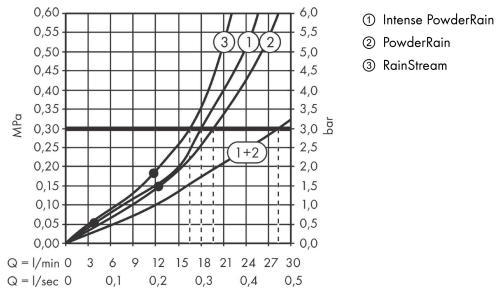

Rainfinity

Kopfbrause 360 3jet mit Wandanschluss

Oberfläche: **Polished Gold Optic** Artikelnummer: **26234990**

Beschreibung

Merkmale

- besteht aus: Kopfbrause, Wandanschluss
- Brausekopfgröße: 360 mm
- Strahlart: PowderRain, Intense PowderRain, RainStream
- Ausladung 381 mm
- Mitte Strahlscheibe: 205 mm
- Rahmen: Metall
- Material Strahlscheibe: Aluminium
- Oberfläche Strahlscheibe: graphit
- Brausekopf vertikal neigbar von 10-30°
- maximale Durchflussmenge bei 3 bar: 28,1 l/min
- Durchflussmenge PowderRain (bei 3 bar): 20 l/min
- Durchflussmenge Intense PowderRain (bei 3 bar): 18 l/min
- Durchflussmenge RainStream Strahl (bei 3 bar): 16 l/min
- Funktion ab: 12,2 l/min
- Mindestfließdruck: 1,7 bar
- Ansteuerung der 3 Strahlzonen muss über 3 Ventile oder ein Umstellventil mit 3 Abgängen erfolgen
- Kopfbrause zur Reinigung abnehmbar
- Montage: Wand Unterputz Installation auf iBox universal
- nicht für Durchlauferhitzer geeignet
- DVGW_NW-6517DL0546

Technologie

Designpreise

reddot award 2019
best of the best

Zertifikate / Nachhaltigkeit

Produktabbildung

Rainfinity

Kopfbrause 360 3jet mit Wandanschluss

Oberfläche: **Polished Gold Optic** Artikelnummer: **26234990**

Durchflussdiagramm

Die Verbrauchswerte wurden praxisnah mit den dazugehörigen Armaturen (Thermostat/Mischer/Unterputzventil) gemessen.

Rainfinity

Kopfbrause 360 3jet mit Wandanschluss

Oberfläche: **Polished Gold Optic** Artikelnummer: **26234990**