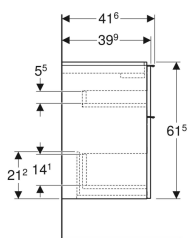

Geberit iCon Unterschrank für Waschtisch, mit zwei Schubladen, verkürzte Ausladung

Beispielbild

Eigenschaften

- FSC™ C134279 zertifiziert
- Wandhängend
- Mit zwei Schubladen
- Griff zum Öffnen
- Griff austauschbar
- Schublade mit Selbsteinzug
- Schublade ohne Geruchsverschlussausschnitt

- Verkürzte Ausladung
- Feuchtigkeitsbeständig
- Vormontiert geliefert

Technische Daten

Werkstoff	Hochverdichtete Dreischicht-Holzspanplatte
Maximale Schubladenbelastung	30 kg

Lieferumfang

- Unterschrank für Waschtisch
- Befestigungsmaterial

Art.-Nr.	Farbe / Oberfläche	B	B1	B2	Breite Waschtisch	H	T	VE1
502.308.01.3	* Korpus und Front: weiß / lackiert matt Griff: weiß / pulverbeschichtet matt	74 cm	68.6 cm	66.5 cm	75 cm	61.5 cm	41.6 cm	1 St.