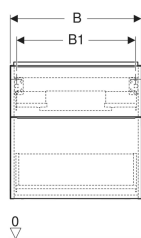

Geberit iCon Unterschrank für Waschtisch, mit zwei Schubladen, verkürzte Ausladung

Beispielbild

Eigenschaften

- FSC™ C134279 zertifiziert
- Wandhängend
- Mit zwei Schubladen
- Griff zum Öffnen
- Griff austauschbar
- Schublade mit Selbsteinzug
- Schublade ohne Geruchsverschlussausschnitt

- Verkürzte Ausladung
- Feuchtigkeitsbeständig
- Vormontiert geliefert

Technische Daten

Werkstoff	Hochverdichtete Dreischicht-Holzspanplatte
Maximale Schubladenbelastung	30 kg

Lieferumfang

- Unterschrank für Waschtisch
- Befestigungsmaterial

Art.-Nr.	Farbe / Oberfläche	B	B1	B2	Breite Waschtisch	H	T	VE1
502.308.01.3	* Korpus und Front: weiß / lackiert matt Griff: weiß / pulverbeschichtet matt	74 cm	68.6 cm	66.5 cm	75 cm	61.5 cm	41.6 cm	1 St.