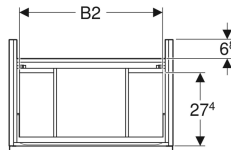

Geberit iCon Unterschrank für Waschtisch, mit zwei Schubladen, verkürzte Ausladung

Beispielbild

Eigenschaften

- FSC™ C134279 zertifiziert
- Wandhängend
- Mit zwei Schubladen
- Griff zum Öffnen
- Griff austauschbar
- Schublade mit Selbsteinzug
- Schublade ohne Geruchsverschlussausschnitt

- Verkürzte Ausladung
- Feuchtigkeitsbeständig
- Vormontiert geliefert

Technische Daten

Werkstoff	Hochverdichtete Dreischicht-Holzspanplatte
Maximale Schubladenbelastung	30 kg

Lieferumfang

- Unterschrank für Waschtisch
- Befestigungsmaterial

Art.-Nr.	Farbe / Oberfläche	B	B1	B2	Breite Waschtisch	H	T	VE1
502.308.01.3	* Korpus und Front: weiß / lackiert matt Griff: weiß / pulverbeschichtet matt	74 cm	68.6 cm	66.5 cm	75 cm	61.5 cm	41.6 cm	1 St.