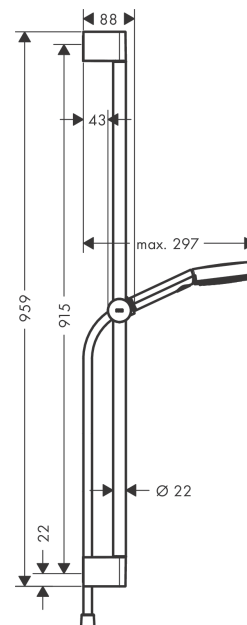

#### Merkmale

- besteht aus: Handbrause, Brausestange, Handbrausehalterung, Brauseschlauch
- Brausekopfgröße: 105 mm
- Strahlart: PowderRain, IntenseRain, Massagestrahl
- komfortable Strahlartenumstellung durch Select-Taste
- maximale Durchflussmenge bei 3 bar: 8,2 l/min
- Mindestfließdruck: 1,2 bar
- höhenverstellbare Handbrausehalterung mit Push Schieber
- Handbrausehalterung aus Kunststoff/Metall
- Wandstützen aus Kunststoff
- Profil Brausestange: rund
- Brausestangendurchmesser: 22 mm
- Bohrabstand 915 mm
- brauseseitiger Drehwirbel gegen lästiges Verdrehen des Brauseschlauches

### Produktabbildung

### Maßzeichnung

**Pulsify Select S**

**Brauseset 105 3jet Relaxation EcoSmart mit Brausestange 90 cm**

Oberfläche: **Mattschwarz** Artikelnummer: **24171670**

**Durchflussdiagramm**

Die Verbrauchswerte wurden praxisnah mit den dazugehörigen Armaturen (Thermostat/Mischer/Unterputzventil) gemessen.