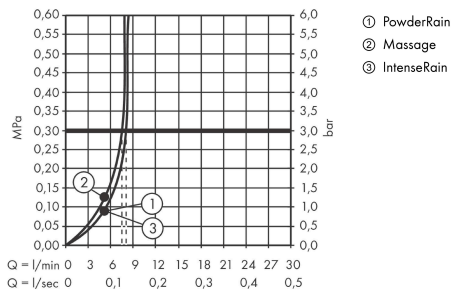

### Produktabbildung

### Maßzeichnung

**Pulsify Select S**

**Brauseset 105 3jet Relaxation EcoSmart mit Brausestange 90 cm**

Oberfläche: **Mattschwarz** Artikelnummer: **24171670**

**Durchflussdiagramm**

Die Verbrauchswerte wurden praxisnah mit den dazugehörigen Armaturen (Thermostat/Mischer/Unterputzventil) gemessen.