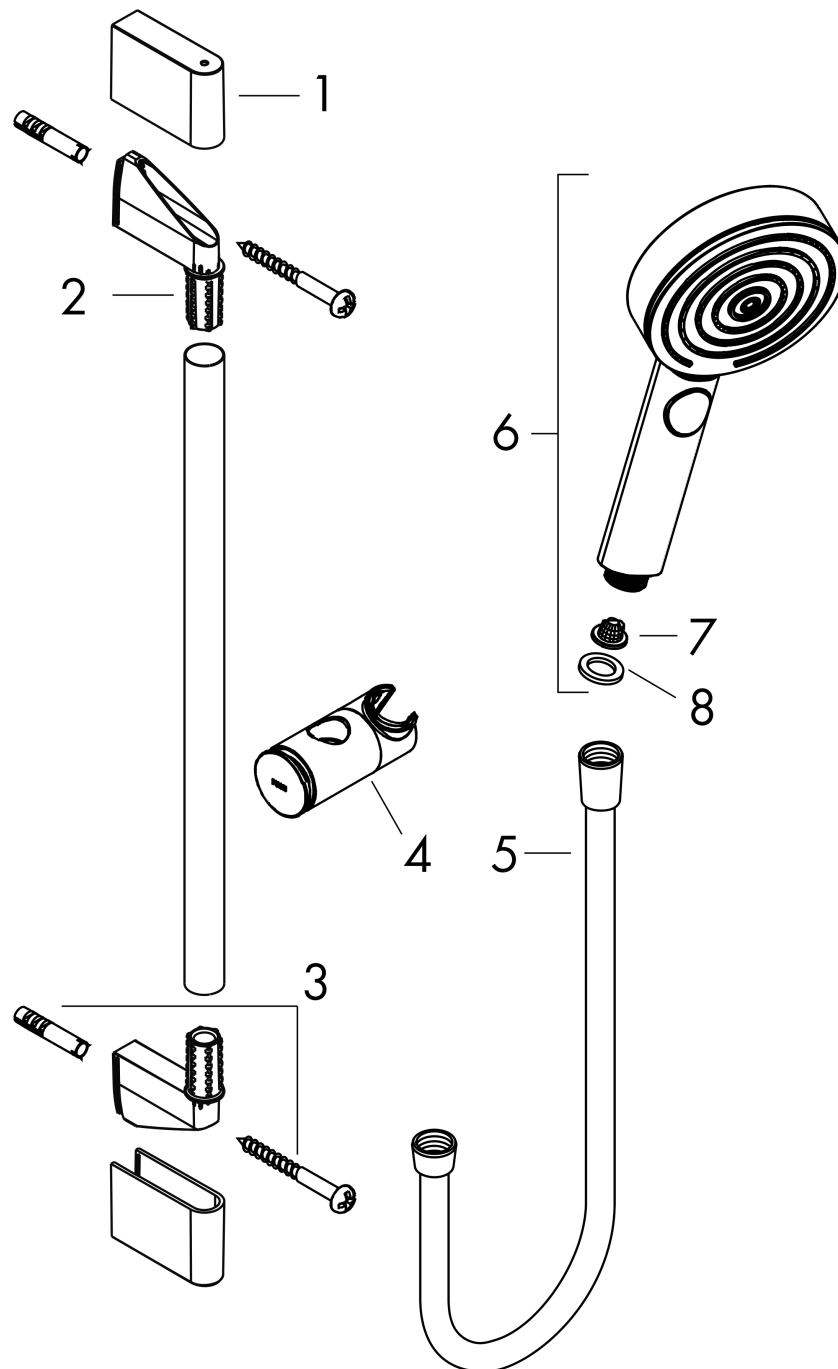

#### Merkmale

- besteht aus: Handbrause, Brausestange, Handbrausehalterung, Brauseschlauch
- Brausekopfgröße: 105 mm
- Strahlart: PowderRain, IntenseRain, Massagestrahl
- komfortable Strahlartenumstellung durch Select-Taste
- maximale Durchflussmenge bei 3 bar: 8,2 l/min
- Mindestfließdruck: 1,2 bar
- höhenverstellbare Handbrausehalterung mit Push Schieber
- Handbrausehalterung aus Kunststoff/Metall
- Wandstützen aus Kunststoff
- Profil Brausestange: rund
- Brausestangendurchmesser: 22 mm
- Bohrabstand 915 mm
- brauseseitiger Drehwirbel gegen lästiges Verdrehen des Brauseschlauches

### Maßzeichnung

**Pulsify Select S**

**Brauseset 105 3jet Relaxation EcoSmart mit Brausestange 90 cm**

Oberfläche: **Mattschwarz** Artikelnummer: **24171670**

**Durchflussdiagramm**

Die Verbrauchswerte wurden praxisnah mit den dazugehörigen Armaturen (Thermostat/Mischer/Unterputzventil) gemessen.

**Pulsify Select S**

**Brauseset 105 3jet Relaxation EcoSmart mit Brausestange 90 cm**

Oberfläche: **Mattschwarz** Artikelnummer: **24171670**

**Explosionszeichnung**

Baujahr: >06/21

## Pulsify Select S

Brauseset 105 3jet Relaxation EcoSmart mit Brausestange 90 cm

Oberfläche: **Mattschwarz** Artikelnummer: **24171670**