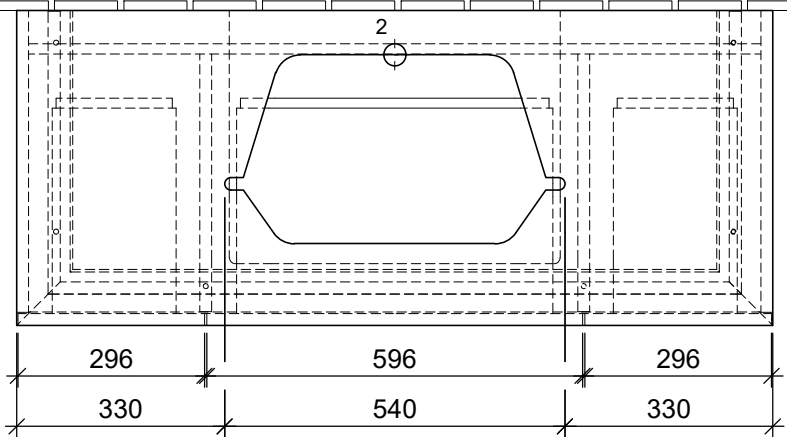

N $\frac{1}{L}$
 220 - 240V

		A1
4142 61 / 64	X	605
4A07 60 / 61	X	630

Legato B75800XX / B758L0XX		 Villeroy & Boch 1748
V01 / 17.01.2022	1:12	