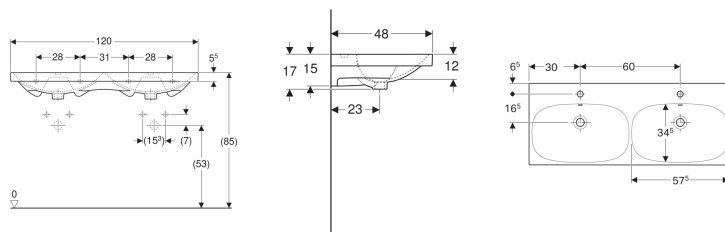

Geberit Acanto Doppelwaschtisch

Beispielbild

Eigenschaften

- Unterbaufähig

Technische Daten

Werkstoff

Sanitärkeramik

Art.-Nr.	Farbe / Oberfläche	Hahnloch	Überlauf	B	H	T	VE1
500.627.01.8	weiß / KeraTect	mittig	sichtbar	120 cm	17 cm	48 cm	1 St.

Zubehör

- Geberit Tauchrohrgeruchsverschluss für Waschbecken, Abgang horizontal
- Geberit Tauchrohrsiphon für Waschbecken, Anschluss BSP, Abgang horizontal oder vertikal
- Geberit Waschbeckenablauf Raumsparmodell, schmale Ausführung, mit Außenventilstopfen mit Druckbetätigung
- Geberit Waschbeckenablauf Raumsparmodell, schmale Ausführung, mit Außenventilstopfen mit Hebelbetätigung
- Geberit Waschbeckenablauf Raumsparmodell, schmale Ausführung, mit freiem Auslauf und Ventilabdeckung
- Befestigungsset für Geberit Waschtische
- Geberit Drehbetätigung mit Kabelzug