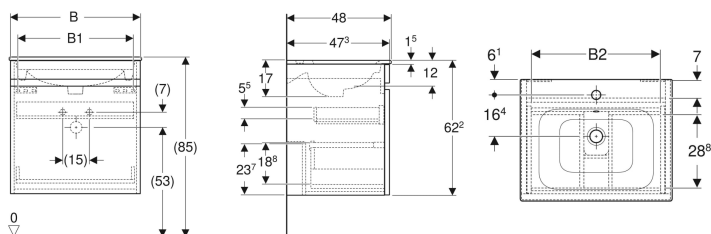

Geberit Renova Plan Set Möbelwaschtisch schmaler Rand, mit Waschtischunterschrank, eine Schublade und eine Innenschublade

Beispielbild

Eigenschaften

- FSC™ C134279 zertifiziert
- Wandhängend
- Mit einer Schublade
- Mit einer Innenschublade
- Griffmulde zum Öffnen
- Schublade mit Selbststeinzug

- Waschtischunterschrank aus hochverdichteter Dreischicht-Holzspanplatte
- Feuchtigkeitsbeständig
- Front aus MDF
- Vormontiert geliefert

Technische Daten

Werkstoff	Sanitärkeramik
Maximale Schubladenbelastung	30 kg

Lieferumfang

- Möbelwaschtisch
- Unterschrank für Möbelwaschtisch
- Befestigungsmaterial

Art.-Nr.	Farbe / Oberfläche	Hahnloch	Überlauf	B	B1	B2	Breite Waschtisch	H	T	VE1
501.915.JK.1	Korpus und Front: lava / lackiert matt Waschtisch: weiß	mittig	sichtbar	58.8 cm	52.5 cm	51.6 cm	60 cm	62.2 cm	48 cm	1 St.