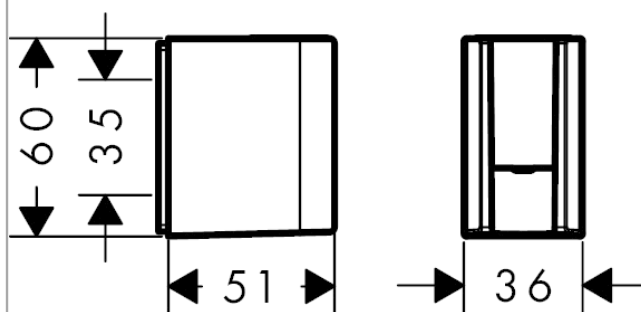

## AXOR One Brausehalter

Oberfläche: **Chrom** Artikelnummer: **45721000**

### Merkmale

- feste Halteposition
- für Schläuche mit zylindrischen Muttern
- Material: Metall

### Maßzeichnung

**AXOR One  
Brausehalter**

Oberfläche: **Chrom**    Artikelnummer: **45721000**

**Explosionszeichnung**

Baujahr: >10/15

**AXOR One**  
**Brausehalter**  
Oberfläche: **Chrom** Artikelnummer: **45721000**