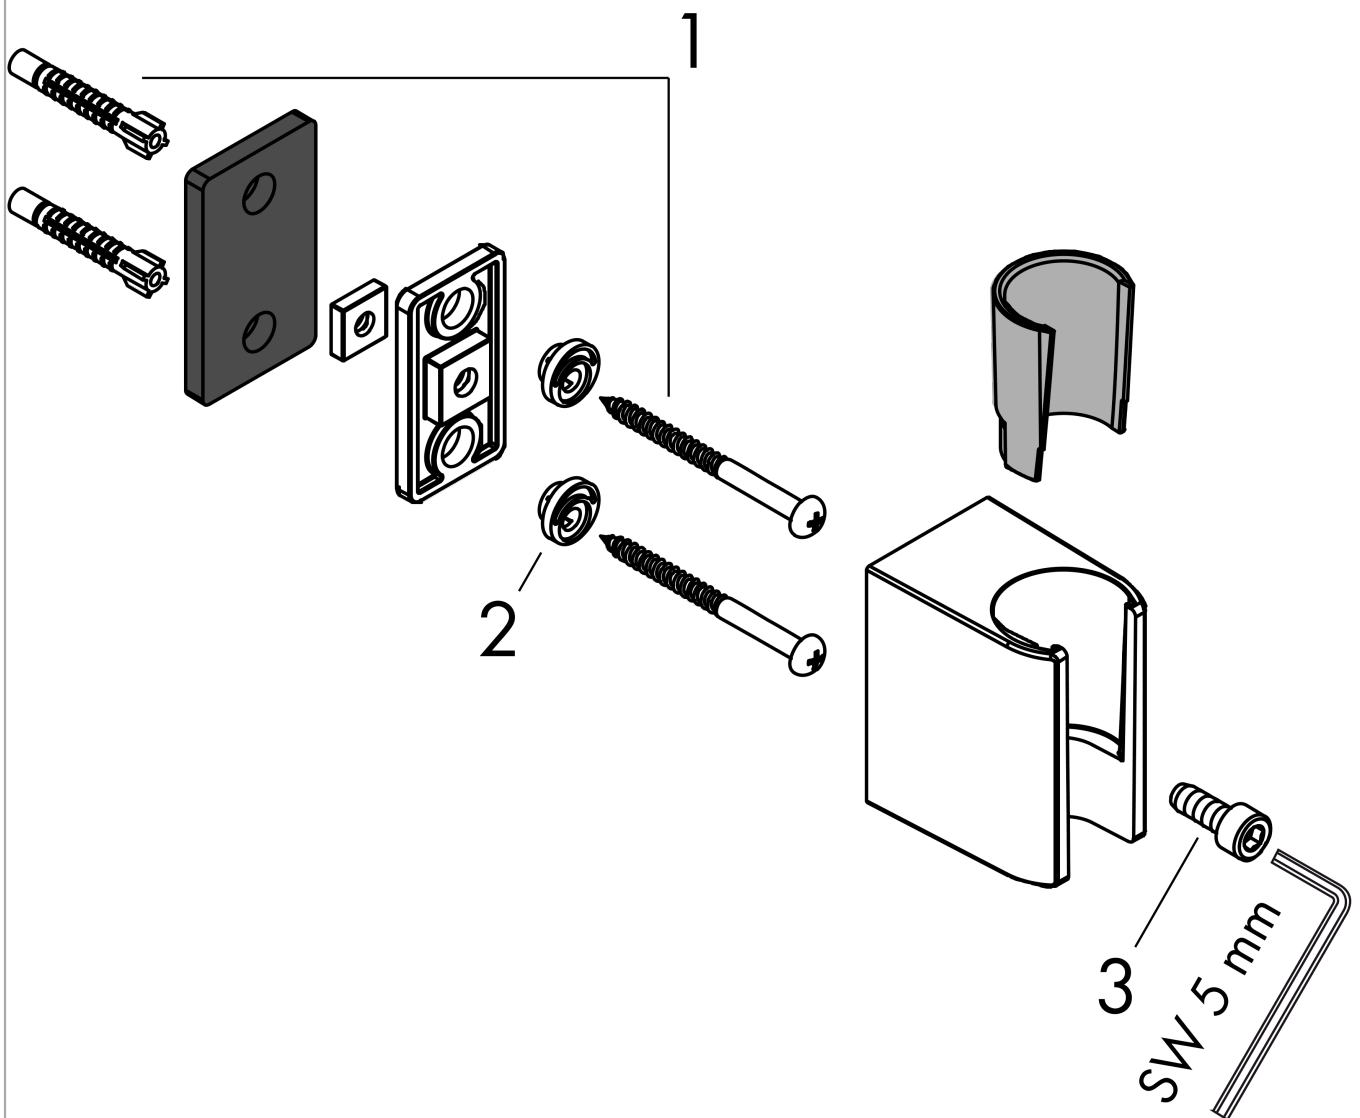

### Merkmale

- feste Halteposition
- für Schläuche mit zylindrischen Muttern
- Material: Metall

### Maßzeichnung

**AXOR One  
Brausehalter**

Oberfläche: **Chrom**    Artikelnummer: **45721000**

**Explosionszeichnung**

Baujahr: >10/15

**AXOR One**  
**Brausehalter**  
Oberfläche: **Chrom** Artikelnummer: **45721000**