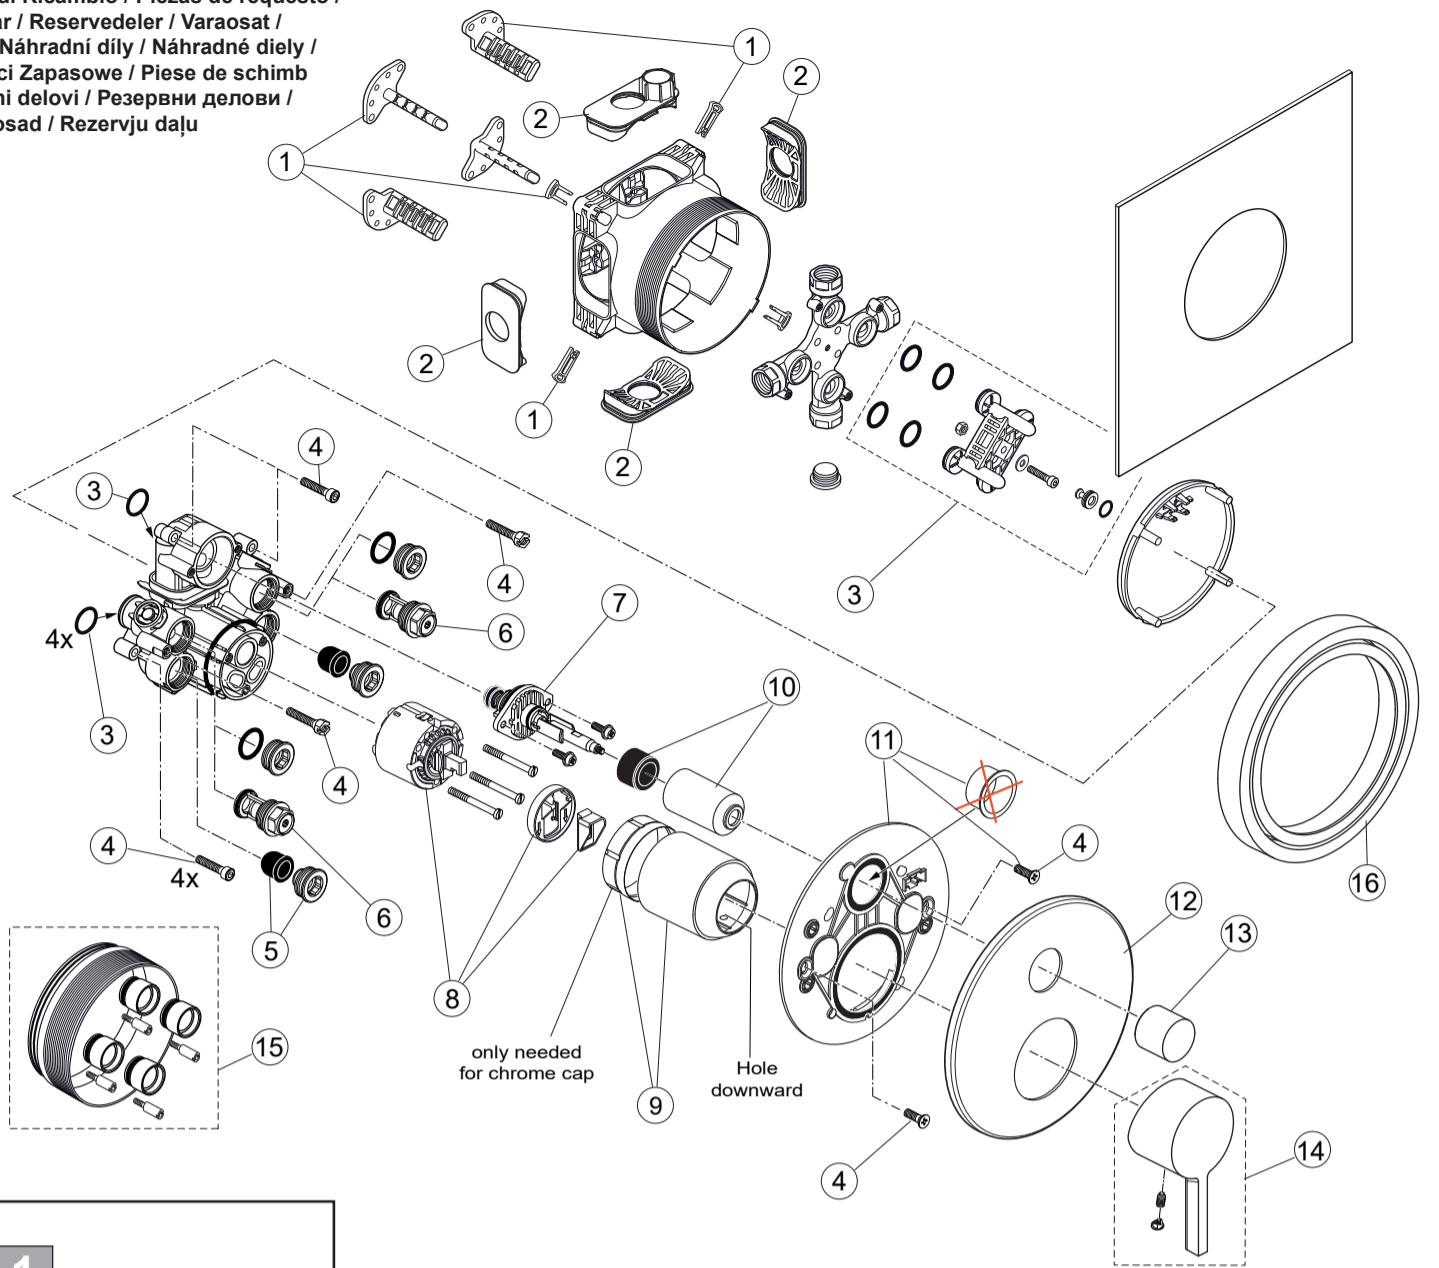

XX = AA, GN, ...

A 7382 ..	
Pos.	Part No.
1	A 963 131 NU
2	A 963 132 NU
3	A 963 146 NU
4	A 960 890 NU
5	A 960 891 NU
6	A 960 706 NU
8	A 960 500 NU
9	A 861 441 XX
11	A 860 897 NU
12	A 861 447 XX
14	A 861 448 XX
15	A 960 704 NU
	A 962 476 NU
16	A 6677 XX

A 7383 ..	
Pos.	Part No.
1	A 963 131 NU
2	A 963 132 NU
3	A 963 146 NU
4	A 960 890 NU
5	A 960 891 NU
6	A 960 706 NU
7	A 963 443 NU
8	A 960 500 NU
9	A 861 441 XX
10	A 860 902 XX
11	A 860 897 NU
12	A 861 449 XX
13	A 860 901 XX
14	A 861 448 XX
15	A 960 704 NU
	A 962 476 NU
16	A 6677 XX

P	bar	MAX. 10	5	Q (3 bar)
0,5				
T	°C	MAX. 80	65	l/min
			40	23