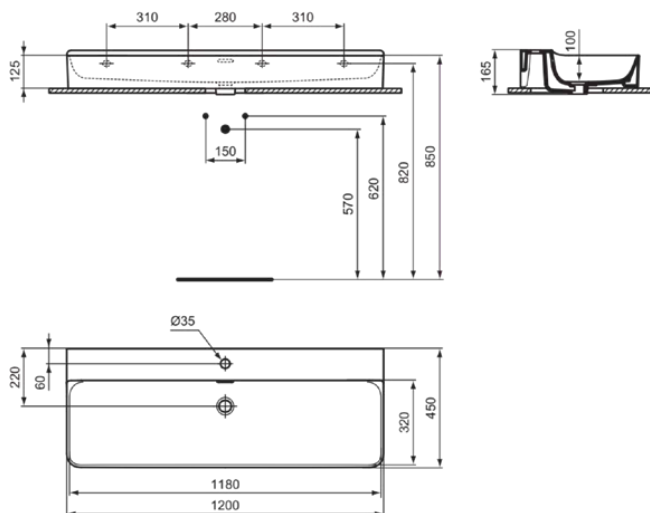

CONCA

T3694MA

CONCA | Waschtisch 1200x450x145 mm in weiß, 1 Hahnloch, mit Überlauf | Platzsparender Waschtisch, IdealPlus

Bild & Zeichnung

Allgemeine Informationen

Produktkategorie:	Waschtische
Produktart:	Waschtisch
Marke:	Ideal Standard
Kollektion:	CONCA
Designer:	Palomba Serafini Associati
Colour:	MA - Weiß
Oberflächenveredelung:	glänzend
Maximale Höhe (mm):	145
Maximale Breite (mm):	1200
Ausladung (mm):	450
Nettogewicht (kg):	32.00
EAN Code:	8014140468646

Features

Platzsparender Waschtisch

IdealPlus

Produktstandards & Zertifikate

Normen:	EN 14688
Declaration of Performance classification (DoP):	CL25

Produktspezifikationen

Farbcode:	MA
Farbbeschreibung:	weiß
IdealPlus Technologie:	Ja
Barrierefreies Produkt:	Nein
Mit Kettenöse:	Nein
Material:	Keramik
Materialspezifikation:	Feinfeuerton
Anzahl von Hahnöchern je Waschbecken:	1
Anzahl von Waschbecken:	1
Sichtbarer Überlauf:	Ja
PVD Technologie:	Nein
Ablagefläche:	Hinten
Oberflächenveredelung:	glänzend
Position des Hahnlochs:	Mitte
Form des Überlaufs:	Geschlitzt
Mit Rückwand:	Nein
Mit Verschlussstopfen:	Nein
Mit Überlauf:	Ja
Mit Siphon:	Nein
Befestigungsmaterial im Lieferumfang enthalten:	Nein

CONCA

T3694MA

CONCA | Waschtisch 1200x450x145 mm in weiß, 1 Hahnloch, mit Überlauf | Platzsparender Waschtisch, IdealPlus

Montageart: wandhängend

Empfohlene Ausschittschablone: TT0299724

Ihr Kontakt vor Ort: