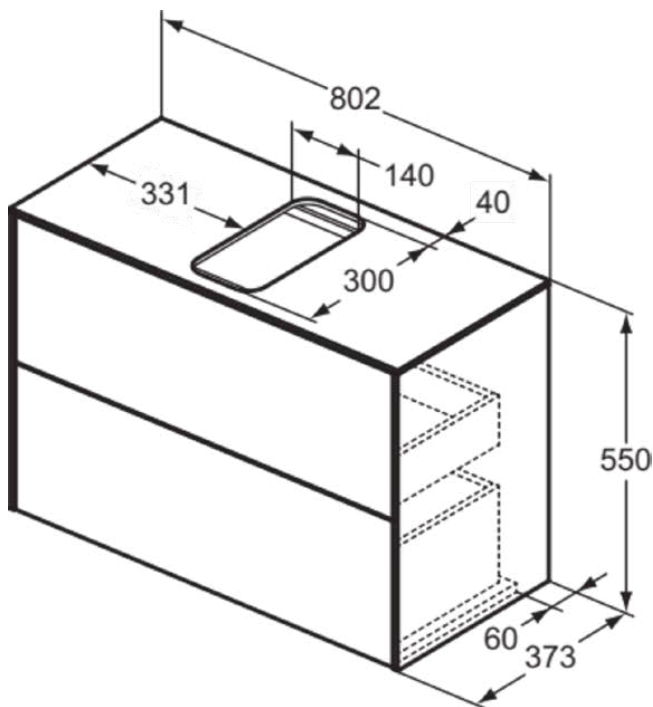

CONCA

T3947Y2

CONCA | Waschtisch-Unterschrank 802x373x550 mm in anthrazit matt lackiert, 2 Schubladen | Vollauszug, Push-to-open, SoftClosing, Vormontiert, Nachhaltig gewonnenes Holz, Echtholz furnier

Bild & Zeichnung

Allgemeine Informationen

Produktkategorie:	Möbel
Produktart:	Waschtisch-Unterschrank
Marke:	Ideal Standard
Kollektion:	CONCA
Designer:	Palomba Serafini Associati
Colour:	Y2 - Anthrazit Matt Lackiert
Oberflächenveredelung:	Matt
Höhe (mm):	550
Breite (mm):	802
Ausladung (mm):	373
Befestigungsart:	Befestigungsset
Nettogewicht (kg):	34.50
EAN Code:	8014140461166

CONCA

T3947Y2

CONCA | Waschtisch-Unterschrank 802x373x550 mm in anthrazit matt lackiert, 2 Schubladen | Vollauszug, Push-to-open, SoftClosing, Vormontiert, Nachhaltig gewonnenes Holz, Echtholz furnier

Produktspezifikationen