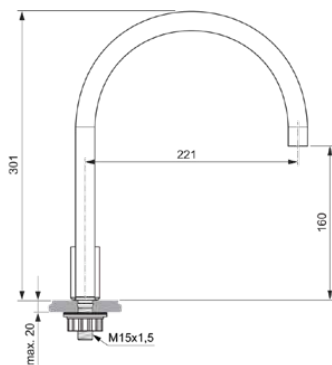

SOLOS

A7830GN

SOLOS | Waschtischarmatur 20x246x301 mm, 221 mm vertikaler Abstand bis Mitte Auslauf in silver storm, 5 l/min (3 bar), ohne Ablaufgarnitur | Verdeckter Strahlregler, PVD Technologie

Bild & Zeichnung

Allgemeine Informationen

Produktkategorie:	Waschtischarmaturen
Produktart:	Waschtischarmatur
Marke:	Ideal Standard
Kollektion:	SOLOS
Designer:	Palomba Serafini Associati
Colour:	GN - Silver Storm
Oberflächenveredelung:	satın
Höhe (mm):	301
Breite (mm):	20
Ausladung (mm):	246
Befestigungsart:	Schaftverschraubung
Nettogewicht (kg):	0.91
EAN Code:	4015413355667

Features

Verdeckter Strahlregler

PVD Technologie

Downloads

- [Installation Guide](#)
- [Spare Parts List](#)

Produktstandards & Zertifikate

Normen:	EN 248 | DIN 4109-1
Name des ACS-Zertifikates:	24 ACC LY 239

Produktspezifikationen

Anzahl der Griffe:	1
BlueStart Technologie:	Nein
Farbcode:	GN
Farbbeschreibung:	silver storm
Cool Body Technologie:	Nein
Easy-Fix Technologie:	Nein
Griffposition:	Oben
IdealPure Technologie:	Nein
Mit Kettenöse:	Nein
Integrierte Elektronik:	Nein
Niederdruckmodell:	Nein
Material:	Metall
Materialspezifikation:	Messing
Maximaler Durchfluss bei 3 bar (l/min):	5
Maximaler Durchfluss bei 3 bar (l/min) für alle Auslässe:	5
Durchfluss bei 3 bar (l) - Auslauf:	5