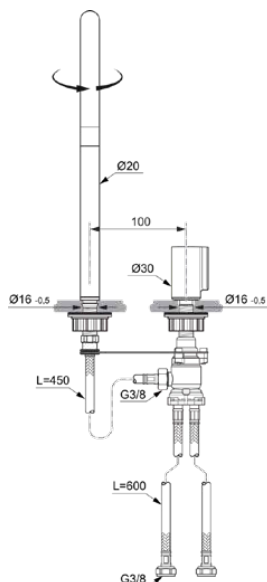

SOLOS

A7830GN

SOLOS | Waschtischarmatur 20x246x301 mm, 221 mm vertikaler Abstand bis Mitte Auslauf in silver storm, 5 l/min (3 bar), ohne Ablaufgarnitur | Verdeckter Strahlregler, PVD Technologie

Bild & Zeichnung

Allgemeine Informationen

Produktkategorie:	Waschtischarmaturen
Produktart:	Waschtischarmatur
Marke:	Ideal Standard
Kollektion:	SOLOS
Designer:	Palomba Serafini Associati
Colour:	GN - Silver Storm
Oberflächenveredelung:	satın
Höhe (mm):	301
Breite (mm):	20
Ausladung (mm):	246
Befestigungsart:	Schaftverschraubung
Nettogewicht (kg):	0.91
EAN Code:	4015413355667

Features

Verdeckter Strahlregler

PVD Technologie

Downloads

- [Installation Guide](#)
- [Spare Parts List](#)

Produktstandards & Zertifikate

Normen:	EN 248 | DIN 4109-1
Name des ACS-Zertifikates:	24 ACC LY 239

Produktspezifikationen

Anzahl der Griffe:	1
BlueStart Technologie:	Nein
Farbcode:	GN
Farbbeschreibung:	silver storm
Cool Body Technologie:	Nein
Easy-Fix Technologie:	Nein
Griffposition:	Oben
IdealPure Technologie:	Nein
Mit Kettenöse:	Nein
Integrierte Elektronik:	Nein
Niederdruckmodell:	Nein
Material:	Metall
Materialspezifikation:	Messing
Maximaler Durchfluss bei 3 bar (l/min):	5
Maximaler Durchfluss bei 3 bar (l/min) für alle Auslässe:	5
Durchfluss bei 3 bar (l) - Auslauf:	5