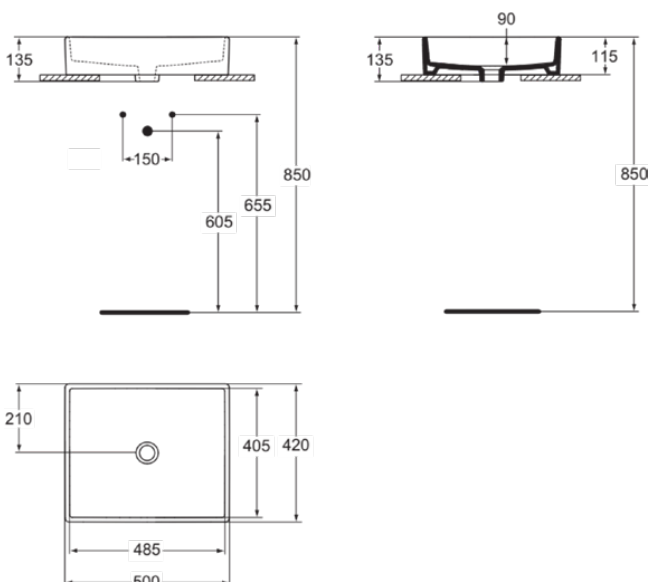

Produktspezifikationen

Farbcode:	01
Farbbeschreibung:	weiß glänzend
Geschliffene Rückseite(n):	Nein
Geschliffene Unterseite:	Ja
Barrierefreies Produkt:	Nein
Mit Kettenöse:	Nein
Material:	Keramik
Materialspezifikation:	Feinfeuerton
Anzahl von Hahnöchern je Waschbecken:	0
Anzahl von Waschbecken:	1
Sichtbarer Überlauf:	Nein
PVD Technologie:	Nein
Ablagefläche:	Ohne
Oberflächenveredelung:	glänzend