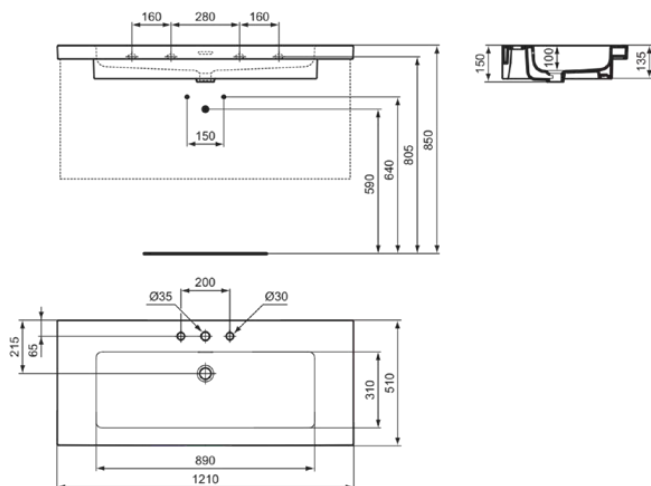

EXTRA

T4372MA

EXTRA | Möbelwaschtisch 1210x510x150 mm in weiß, 3 Hahnlöcher, mit Überlauf | IdealPlus

Bild & Zeichnung

Allgemeine Informationen

Produktkategorie:	Waschtische
Produktart:	Möbelwaschtisch
Marke:	Ideal Standard
Kollektion:	EXTRA
Designer:	Palomba Serafini Associati
Colour:	MA - Weiß
Oberflächenveredelung:	glänzend
Maximale Höhe (mm):	150
Maximale Breite (mm):	1210
Ausladung (mm):	510
Nettogewicht (kg):	34.40
EAN Code:	8014140487371

Features

IdealPlus

Produktstandards & Zertifikate

Normen:	EN 14688
---------	----------

Produktspezifikationen

Farbcode:	MA
Farbbeschreibung:	weiß
IdealPlus Technologie:	Ja
Geschliffene Unterseite:	Nein
Barrierefreies Produkt:	Nein
Mit Kettenöse:	Nein
Material:	Keramik
Materialspezifikation:	Feinfeuerton
Anzahl von Hahnlöchern je Waschbecken:	3
Anzahl von Waschbecken:	1
Sichtbarer Überlauf:	Ja
PVD Technologie:	Nein
Ablagefläche:	Hinten
Oberflächenveredelung:	glänzend
Position des Hahnlochs:	Links / Rechts / Mitte
Form des Überlaufs:	Geschlitzt
Mit Rückwand:	Nein
Mit Verschlussstopfen:	Nein
Mit Überlauf:	Ja
Mit Siphon:	Nein
Montageart:	wandhängend