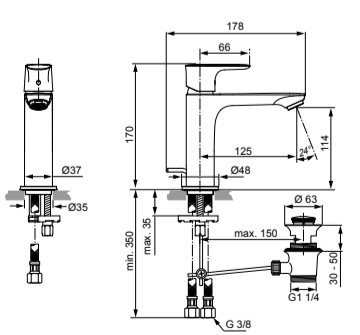

Spare Parts / Ersatzteile / Pièces de recharge / Pezzi di Ricambio / Piezas de requesto /
Parte de reposição / Reserveonderdelen / Reservdelar / Reservedeler / Varaosat /
Vraosat / Varahlutir / Ανταλλακτικά / Yedek Parçalar / Náhradní díly / Náhradné diely /
Nadomestni deli / Резервни части / Запчасти / Części Zapasowe / Piese de schimb /
Rendelhető alkatrészek / Запасні частини / Reservní deloví / Резервни делови /
Резервни делови / Atsarginių dalių / Tellitavad varuosad / Rezervju daļu

XX = AA, GN, ...

Pos.	Part No.		
1	A 861 522 XX	9	A 961 172 NU
2	A 861 417 XX	10	B 960 900 XX
3	A 861 397 NU	11	A 961 230 XX
5	B 961 383 XX		
6	A 861 227 XX		
7	A 964 520 NU		

P	50°C	15°C	4	3	2	1	0
			°C	°C	°C	°C	°C
0,3 MPa 3 bar	50°C	15°C	27	33	41	48	50
	65°C	15°C	33	42	53	63	65
	85°C	15°C	41	53	68	83	85

Ideal Standard

CONNECT AIR

A 7008 .. A 7011 .. A 7013 .. A 7016 ..
A 7017 .. A 7019 .. A 7026 .. A 7028 ..

0923 / A 868 879 R1
Made in Germany

A 7013 ..

Ideal Standard International NV
Corporate Village - Gent Building
Da Vincilaan 2
1935 Zaventem
Belgium

www.idealstandardinternational.com