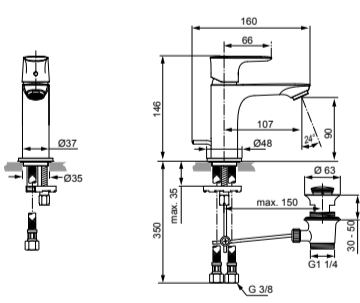

Spare Parts / Ersatzteile / Pièces de recharge / Pezzi di Ricambio / Piezas de requesto /
Parte de reposição / Reserveonderdelen / Reservdelar / Reservedeler / Varaosat /
Vraosat / Varahlutir / Ανταλλακτικά / Yedek Parçalar / Náhradní díly / Náhradné diely /
Nadomestni deli / Резервни части / Запчасти / Części Zapasowe / Piese de schimb /
Rendelhető alkatrészek / Запасні частини / Reservní deloví / Резервни делови /
Резервни делови / Atsarginių dalių / Tellitavad varuosad / Rezervju daļu

XX = AA, GN, ...

Pos.	Part No.		
1	A 861 522 XX	9	A 961 172 NU
2	A 861 417 XX	10	B 960 900 XX
3	A 861 397 NU	11	A 961 230 XX
5	B 961 383 XX		
6	A 861 227 XX		
7	A 964 520 NU		

P	50°C	15°C	4	3	2	1	0
			°C	°C	°C	°C	°C
0,3 MPa 3 bar	50°C	15°C	27	33	41	48	50
	65°C	15°C	33	42	53	63	65
	85°C	15°C	41	53	68	83	85

Ideal Standard

CONNECT AIR

A 7008 .. A 7011 .. A 7013 .. A 7016 ..
A 7017 .. A 7019 .. A 7026 .. A 7028 ..

0923 / A 868 879 R1
Made in Germany

A 7008 ..

Ideal Standard International NV
Corporate Village - Gent Building
Da Vincilaan 2
1935 Zaventem
Belgium

www.idealstandardinternational.com