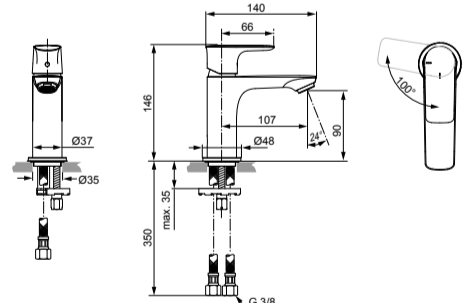

Spare Parts / Ersatzteile / Pièces de recharge / Pezzi di Ricambio / Piezas de requesto /
Parte de reposição / Reserveonderdelen / Reservdelar / Reservedeler / Varaosat /
Vraosat / Varahlutir / Ανταλλακτικά / Yedek Parçalar / Náhradní díly / Náhradné diely /
Nadomestni deli / Резервни части / Запчасти / Części Zapasowe / Piese de schimb /
Rendelhető alkatrészek / Запасні частини / Reservní deloví / Резервни делови /
Резервни делови / Atsarginių dalių / Tellitavad varuosad / Rezervju daļu

XX = AA, GN, ...

Pos.	Part No.		
1	A 861 522 XX	9	A 961 172 NU
2	A 861 417 XX	10	B 960 900 XX
3	A 861 397 NU	11	A 961 230 XX
5	B 961 383 XX		
6	A 861 227 XX		
7	A 964 520 NU		

P	50°C	15°C	4	3	2	1	0
			°C	°C	°C	°C	°C
0,3 MPa 3 bar	50°C	15°C	27	33	41	48	50
	65°C	15°C	33	42	53	63	65
	85°C	15°C	41	53	68	83	85

Ideal Standard

CONNECT AIR

A 7008 .. A 7011 .. A 7013 .. A 7016 ..
A 7017 .. A 7019 .. A 7026 .. A 7028 ..

0923 / A 868 879 R1
Made in Germany

A 7011 ..

Ideal Standard International NV
Corporate Village - Gent Building
Da Vincilaan 2
1935 Zaventem
Belgium

www.idealstandardinternational.com