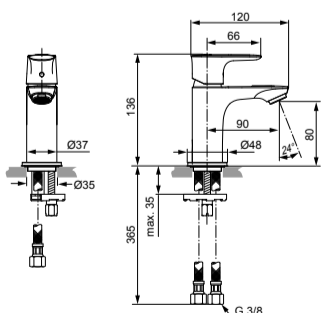

XX = AA, GN, ...

Pos.	Part No.		
1	A 861 522 XX	9	A 961 172 NU
2	A 861 417 XX	10	B 960 900 XX
3	A 861 397 NU	11	A 961 230 XX
5	B 961 383 XX		
6	A 861 227 XX		
7	A 964 520 NU		

P	50°C	15°C	4	3	2	1	0
			°C	°C	°C	°C	°C
0,3 MPa 3 bar	50°C	15°C	27	33	41	48	50
	65°C	15°C	33	42	53	63	65
	85°C	15°C	41	53	68	83	85

A 7026 ..

A 7028 ..

A 7017 ..

A 7019 ..

Ideal Standard

CONNECT AIR

A 7008 .. A 7011 .. A 7013 .. A 7016 ..
 A 7017 .. A 7019 .. A 7026 .. A 7028 ..

0923 / A 868 879 R1
 Made in Germany