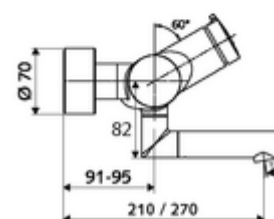

Artikelnummer: 01 631 06 99

Aufputz-Waschtisch-Armatur VITUS VW-SC-M Mischwasser

Manuelle Auslösung mit automatischem Schließvorgang. Einfache Laufzeiteinstellung.

Lieferumfang

- Selbstschluss-Aufputz-Waschtisch-Armatur
 - Selbstschlussknopf SC-M
 - Selbstschlusskartusche SC II mit Heißwasserbegrenzung
 - 2 Rückflussverhinderer RV (EN 1717: EB)
 - Schwenkbarer Auslauf (arretierbar) mit Strahlregler
- 2 S-Anschlüsse und Rosetten (tiefeneinstellbar)

Technische Daten

- Laufzeit: 2 - 15 s einstellbar (7 s Werkseinstellung)
- Durchfluss: max. 5 l/min druckunabhängig
- Fließdruck: 1,0 - 5,0 bar
- Max. Betriebstemperatur: 70 °C (80 °C für thermische Desinfektion)
- Werkstoff: Auslauf Messing konform TrinkwV; Gehäuse Messing konform TrinkwV
- Oberfläche: chrom
- Ausladung bis Mitte Strahlregler: 270 mm
- Anschluss: 2x DN 15 G 1/2 AG
- Zertifikate: PA-IX 38237/IO, Belgaqua
- Geräuschkategorie: I
- Durchflussklasse: O

Lieferdaten

- Gewicht: 4,75 kg/Stück
- Verpackungseinheit: 1

Empfohlene zugehörige Artikel

S-Anschlussset mit Vorabspernung

Artikelnr.: 23 775 00 99