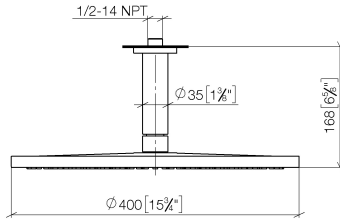

Empfohlenes Zubehör

UP-Wandwinkel -

35 085 970 90

- Max. Einbautiefe 163 mm
- Min. Einbautiefe 90 mm

28 699 970

mm [inches]

Durchflussdiagramm

Codes & Standards

DIN 4109

EN 1112

ISO 3822

Scottish Water
Byelaws

UK Water Supply
Regulations

Ü-Zeichen

Regenbrause mit Deckenanbindung 400 mm - Dark Platinum gebürstet

TARA

TARA

28 699 970

Ersatzteilstückliste

Produktversion ab 3/13/2017

Nr.	Artikelnummer	Benennung	Verbaumenge	Lieferzeit
	09 27 22 040-99	Rosette Ø 60 x Ø 35 x 9 mm - Dark Platinum gebürstet	6	30