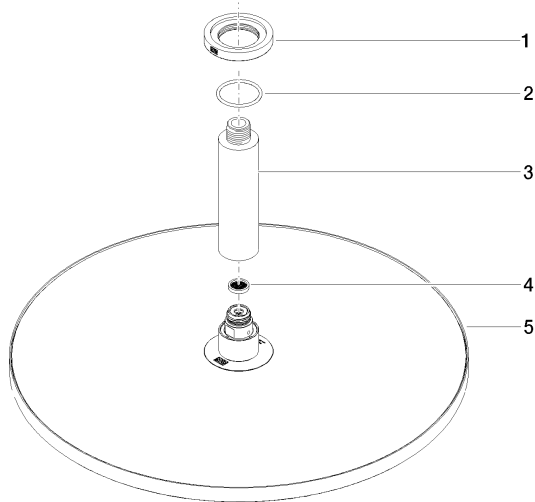

28 699 970

Passt zu: TARA, LISSÉ, VAIA, META

- Regenbrause Ø 400 mm
- PURE RAIN, Durchfluss max. 20 l/min (bei 3 Bar)
- Durchfluss max. 20 l/min (bei 3 Bar)
- Funktion ab: 12 l/min
- Rosette Ø 60 mm wahlweise
- Anschluss 1/2"
- mit Antikalk-System
- mit Leerlauf-Funktion

DIN 4109

EN 1112

ISO 3822

Scottish Water
Byelaws

UK Water Supply
Regulations

Ü-Zeichen

Regenbrause mit Deckenanbindung 400 mm - Dark Platinum gebürstet

TARA

28 699 970

Zertifikate

WRAS_2212

DVGW_DW-
6517DN0

LGA_29

28 699 970

Produktversion ab 3/13/2017

Regenbrause mit Deckenanbindung 400 mm - Dark Platinum gebürstet

TARA

28 699 970

Ersatzteilstückliste

Produktversion ab 3/13/2017

Nr.	Artikelnummer	Benennung	Verbaumenge	Lieferzeit
	09 27 22 040-99	Rosette Ø 60 x Ø 35 x 9 mm - Dark Platinum gebürstet	6	30