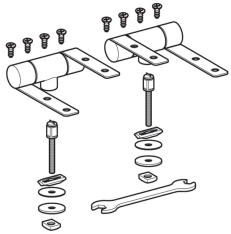

Geberit Set Scharniere für WC-Sitz

Beispielbild

Lieferumfang

- Set à 2 Stück
- Montageschlüssel

Art.-Nr. VE1

598200000 1 St.
