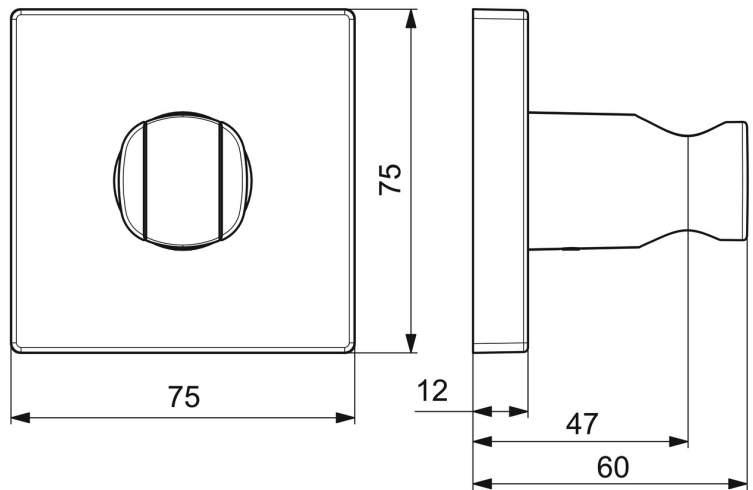

EAN: 4057304007934
static.hansa.com/44440200

- Dusche
- Zubehör
- Wandmontage
- Chrom
- Brausehalter
- Rosette eckig

Technische Daten

Technische Eigenschaften

Werkstoff

Messing