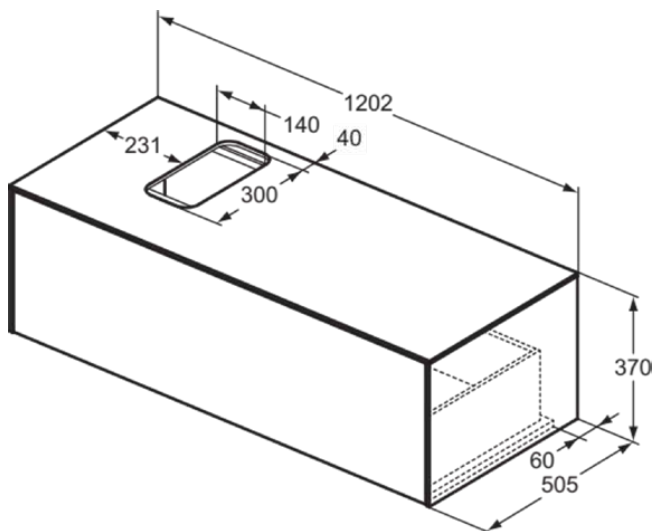

CONCA

T3932Y6

CONCA | Waschtisch-Unterschrank 1202x505x370 mm in eiche hell furnier, 1 Schublade | Vollauszug, Push-to-open, SoftClosing, Vormontiert, Nachhaltig gewonnenes Holz, Echtholz furnier

Bild & Zeichnung

Allgemeine Informationen

Produktkategorie:	Möbel
Produktart:	Waschtisch-Unterschrank
Marke:	Ideal Standard
Kollektion:	CONCA
Designer:	Palomba Serafini Associati
Colour:	Y6 - Eiche Hell Furnier
Oberflächenveredelung:	Matt
Höhe (mm):	370
Breite (mm):	1202
Ausladung (mm):	505
Befestigungsart:	Befestigungsset
Nettogewicht (kg):	41.00
EAN Code:	8014140460305

CONCA

T3932Y6

CONCA | Waschtisch-Unterschrank 1202x505x370 mm in eiche hell furnier, 1 Schublade | Vollauszug, Push-to-open, SoftClosing, Vormontiert, Nachhaltig gewonnenes Holz, Echtholz furnier

Produktspezifikationen