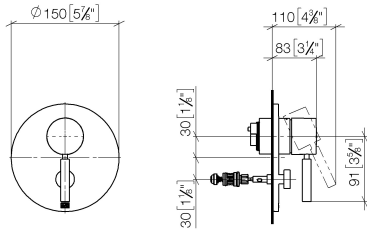

Benötigtes Zubehör

- UP-Einhandbatterie -**
- Max. Einbautiefe 105 mm
 - Min. Einbautiefe 80 mm

35 020 970 90

Benötigtes Zubehör

- UP-Einhandbatterie mit Sicherungseinrichtung -**
- Min. Einbautiefe 80 mm
 - Max. Einbautiefe 105 mm

35 021 970 90

Empfohlenes Zubehör

xGRID Befestigungssatz für die Integration in den Trockenbau -

12 340 970 90

Benötigtes Zubehör

xGRID Montageschiene 555 mm -

12 360 970 90

36 120 660

mm [inches]

Durchflussdiagramm

Codes & Standards

DIN 4109

EN 817

ISO 3822

Scottish Water
Byelaws

UK Water Supply
Regulations