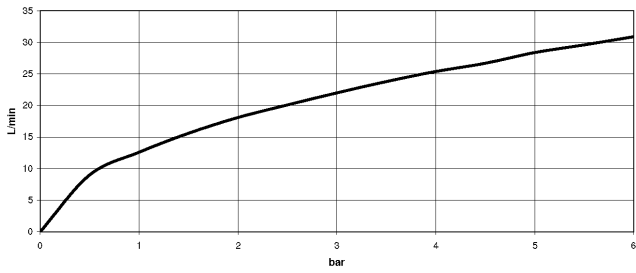

Durchflussdiagramm

Codes & Standards

DIN 4109

EN 817

ISO 3822

Scottish Water
Byelaws

UK Water Supply
Regulations

Ü-Zeichen