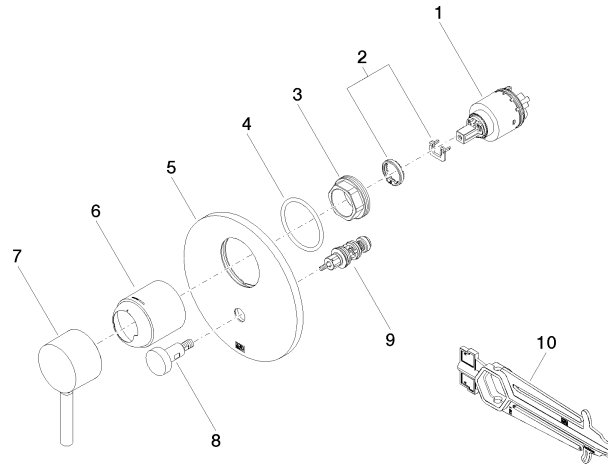

Benötigtes Zubehör

- UP-Einhandbatterie -**
- Max. Einbautiefe 105 mm
 - Min. Einbautiefe 80 mm

35 020 970 90

Benötigtes Zubehör

- UP-Einhandbatterie mit Sicherungseinrichtung -**
- Min. Einbautiefe 80 mm
 - Max. Einbautiefe 105 mm

Ü-Zeichen

UP-Einhandbatterie mit Umstellung - Platin gebürstet

TARA

36 120 660

Zertifikate

DVGW_DW-
6512DN0

WRAS_2207

LGA_19

36 120 660

Produktversion bis 2/20/2020

Produktversion ab 2/20/2020

UP-Einhandbatterie mit Umstellung - Platin gebürstet

TARA

36 120 660

Ersatzteilstückliste

Produktversion bis 2/20/2020

Produktversion ab 2/20/2020

Nr.	Artikelnummer	Benennung	Verbaumenge	Lieferzeit
	90 15 05 038 00 90	EHM Kartusche -	10	-
	Ersatzteil nicht mehr bestellbar, bitte bestellen Sie den Nachfolgeartikel			
	9015050390090	Kartusche blau Ø 40 x 75 mm -		