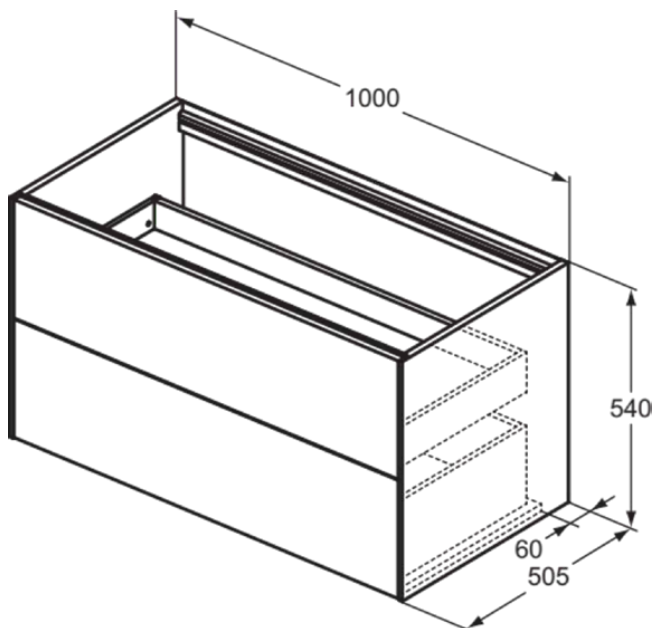

CONCA

T4357Y2

CONCA | Waschtisch-Unterschrank 1000x505x540 mm in anthrazit matt lackiert, 2 Schubladen | Vollauszug, Push-to-open, SoftClosing, Vormontiert, Nachhaltig gewonnenes Holz, Echtholz furnier

Bild & Zeichnung

Allgemeine Informationen

Produktkategorie:	Möbel
Produktart:	Waschtisch-Unterschrank
Marke:	Ideal Standard
Kollektion:	CONCA
Designer:	Palomba Serafini Associati
Colour:	Y2 - Anthrazit Matt Lackiert
Oberflächenveredelung:	Matt
Höhe (mm):	540
Breite (mm):	1000
Ausladung (mm):	505
Befestigungsart:	Befestigungsset
Nettogewicht (kg):	46.00
EAN Code:	8014140465850

CONCA

T4357Y2

CONCA | Waschtisch-Unterschrank 1000x505x540 mm in anthrazit matt lackiert, 2 Schubladen | Vollauszug, Push-to-open, SoftClosing, Vormontiert, Nachhaltig gewonnenes Holz, Echtholz furnier

Produktspezifikationen