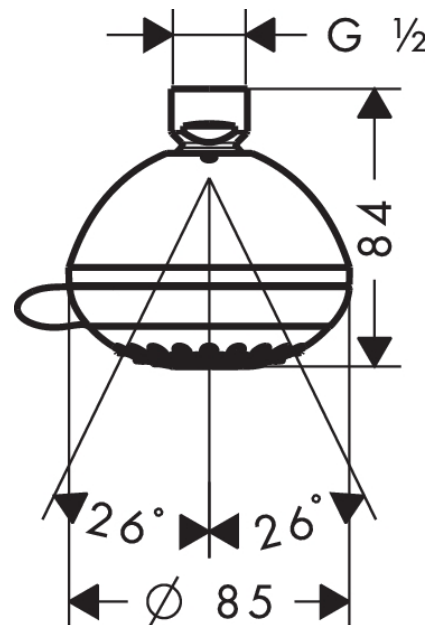

Crometta 85
Kopfbrause Multi
 Oberfläche: **Chrom** Artikelnummer: **28425000**

Beschreibung

Merkmale

- Brausekopfgröße: 85 mm
- Strahlart: MonoRain, Normalstrahl, Massagestrahl
- Drehumstellung an der Kopfbrause
- Kugelgelenk: Kopfbrause im Winkel verstellbar
- Material Strahlscheibe: Kunststoff
- Oberfläche Strahlscheibe: grau
- maximale Durchflussmenge bei 3 bar: 15 l/min
- Durchflussmenge Mono Strahl (bei 3 bar): 13 l/min
- Durchflussmenge Normalstrahl (bei 3 bar): 15 l/min
- Durchflussmenge Massagestrahl (bei 3 bar): 13 l/min
- Mindestfließdruck: 1 bar
- Montage: Decken- oder Wandmontage möglich
- Anschlussgewinde G ½
- für Durchlauferhitzer geeignet
- EPD Overhead Showers

Technologie

Zertifikate / Nachhaltigkeit

Produktabbildung

Maßzeichnung

Crometta 85
Kopfbrause Multi
 Oberfläche: **Chrom**

Artikelnummer: **28425000**

Durchflussdiagramm

Die Verbrauchswerte wurden praxisnah mit den dazugehörigen Armaturen (Thermostat/Mischer/Unterputzventil) gemessen.

Crometta 85
Kopfbrause Multi
 Oberfläche: **Chrom** Artikelnummer: **28425000**

Explosionszeichnung

Baujahr: >02/08

Crometta 85
Kopfbrause Multi
 Oberfläche: **Chrom** Artikelnummer: **28425000**

Ersatzteilliste