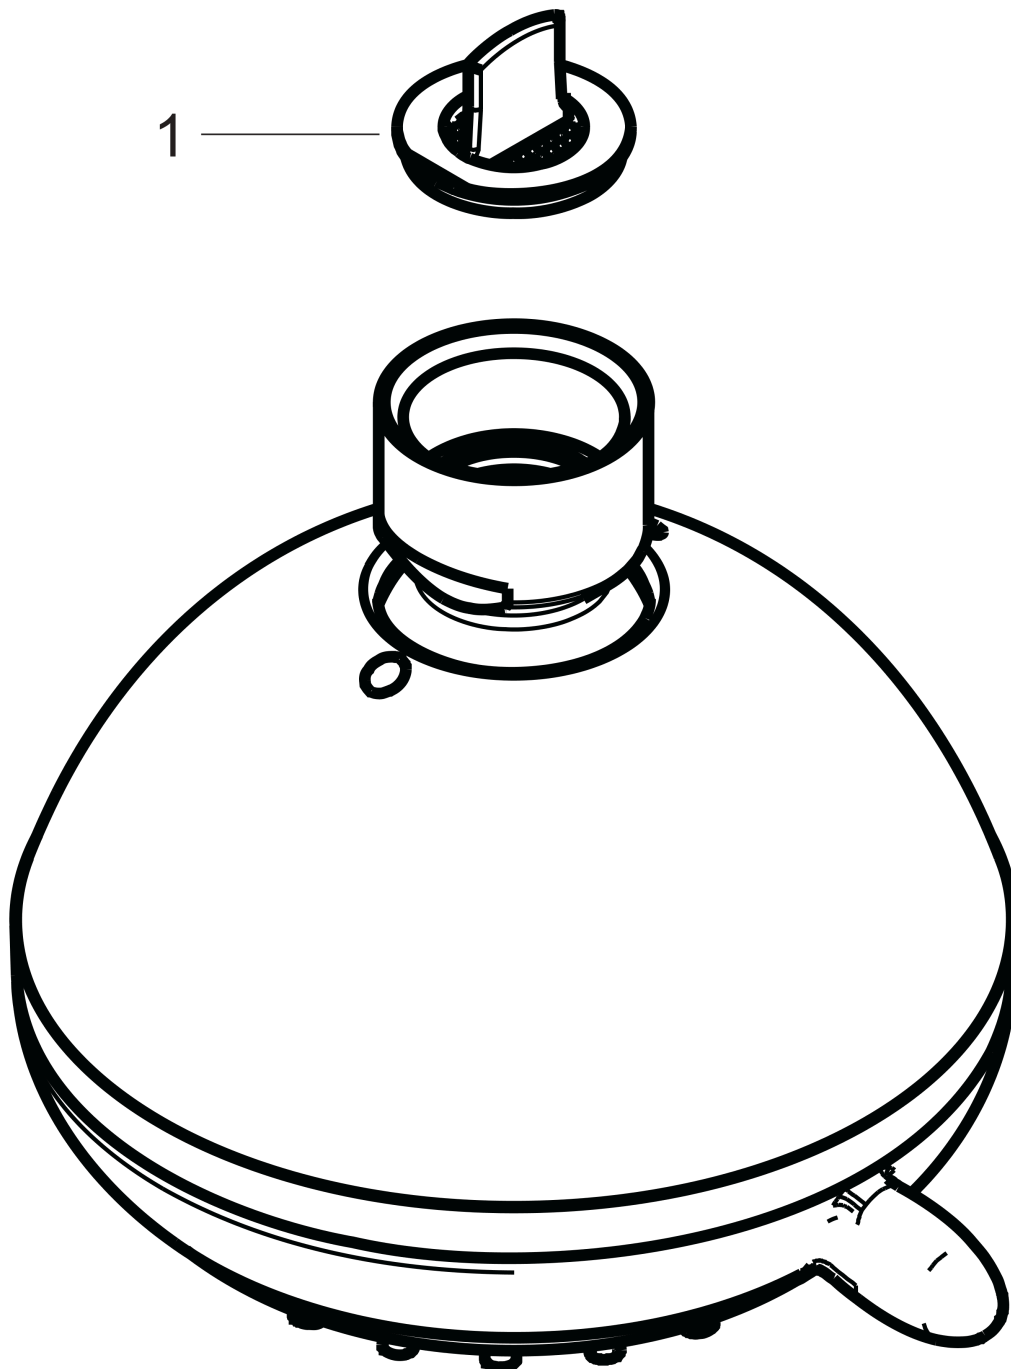

Crometta 85
Kopfbrause Multi
 Oberfläche: **Chrom** Artikelnummer: **28425000**

Beschreibung

Merkmale

- Brausekopfgröße: 85 mm
- Strahlart: MonoRain, Normalstrahl, Massagestrahl
- Drehumstellung an der Kopfbrause
- Kugelgelenk: Kopfbrause im Winkel verstellbar
- Material Strahlscheibe: Kunststoff
- Oberfläche Strahlscheibe: grau
- maximale Durchflussmenge bei 3 bar: 15 l/min
- Durchflussmenge Mono Strahl (bei 3 bar): 13 l/min
- Durchflussmenge Normalstrahl (bei 3 bar): 15 l/min
- Durchflussmenge Massagestrahl (bei 3 bar): 13 l/min
- Mindestfließdruck: 1 bar
- Montage: Decken- oder Wandmontage möglich
- Anschlussgewinde G ½
- für Durchlauferhitzer geeignet
- EPD Overhead Showers

Technologie

Zertifikate / Nachhaltigkeit

Produktabbildung

Maßzeichnung

Crometta 85
Kopfbrause Multi
 Oberfläche: **Chrom**

Artikelnummer: **28425000**

Durchflussdiagramm

Die Verbrauchswerte wurden praxisnah mit den dazugehörigen Armaturen (Thermostat/Mischer/Unterputzventil) gemessen.

Crometta 85
Kopfbrause Multi
 Oberfläche: **Chrom** Artikelnummer: **28425000**

Explosionszeichnung

Baujahr: >02/08

Crometta 85
Kopfbrause Multi
 Oberfläche: **Chrom** Artikelnummer: **28425000**

Ersatzteilliste