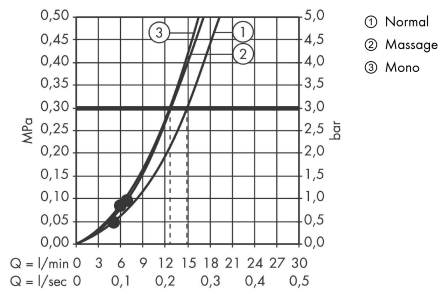

Crometta 85
Kopfbrause Multi
 Oberfläche: **Chrom** Artikelnummer: **28425000**

Beschreibung

Merkmale

- Brausekopfgröße: 85 mm
- Strahlart: MonoRain, Normalstrahl, Massagestrahl
- Drehumstellung an der Kopfbrause
- Kugelgelenk: Kopfbrause im Winkel verstellbar
- Material Strahlscheibe: Kunststoff
- Oberfläche Strahlscheibe: grau
- maximale Durchflussmenge bei 3 bar: 15 l/min
- Durchflussmenge Mono Strahl (bei 3 bar): 13 l/min
- Durchflussmenge Normalstrahl (bei 3 bar): 15 l/min
- Durchflussmenge Massagestrahl (bei 3 bar): 13 l/min
- Mindestfließdruck: 1 bar
- Montage: Decken- oder Wandmontage möglich
- Anschlussgewinde G ½
- für Durchlauferhitzer geeignet
- EPD Overhead Showers

Technologie

Zertifikate / Nachhaltigkeit

Produktabbildung

Maßzeichnung

Crometta 85
Kopfbrause Multi
 Oberfläche: **Chrom**

Artikelnummer: **28425000**

Durchflussdiagramm

Die Verbrauchswerte wurden praxisnah mit den dazugehörigen Armaturen (Thermostat/Mischer/Unterputzventil) gemessen.