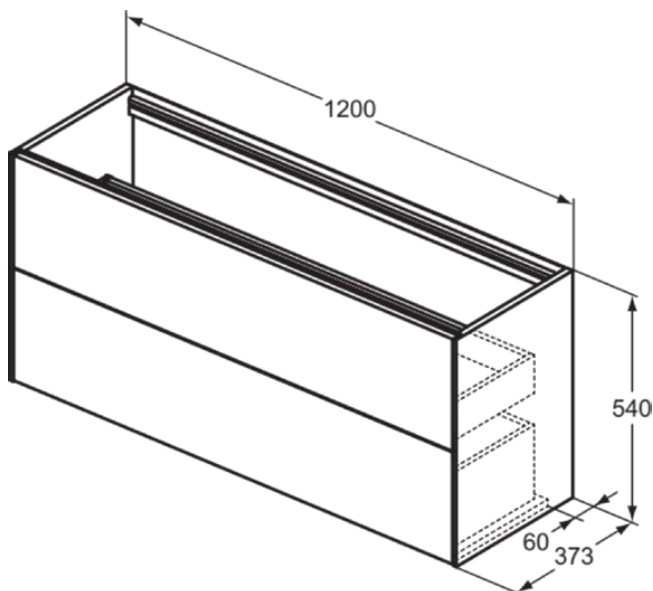

CONCA

T3951Y4

CONCA | Waschtisch-Unterschrank 1200x373x540 mm in eiche geflammt furnier, 2 Schubladen | Vollauszug, Push-to-open, SoftClosing, Vormontiert, Nachhaltig gewonnenes Holz, Echtholzfurnier

Bild & Zeichnung

Allgemeine Informationen

Produktkategorie:	Möbel
Produktart:	Waschtisch-Unterschrank
Marke:	Ideal Standard
Kollektion:	CONCA
Designer:	Palomba Serafini Associati
Colour:	Y4 - Eiche Geflammt Furnier
Oberflächenveredelung:	Matt
Maximale Höhe (mm):	540
Maximale Breite (mm):	1200
Ausladung (mm):	373
Befestigungsart:	Befestigungsset
Nettogewicht (kg):	41.00
EAN Code:	8014140461425

CONCA

T3951Y4

CONCA | Waschtisch-Unterschrank 1200x373x540 mm in eiche geflammt furnier, 2 Schubladen | Vollauszug, Push-to-open, SoftClosing, Vormontiert, Nachhaltig gewonnenes Holz, Echtholzfurnier

Produktspezifikationen