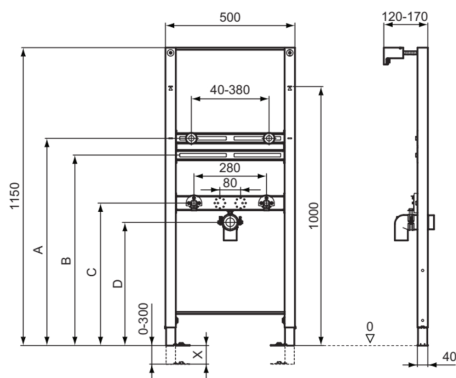

# R010267

PROSYS | Waschtisch Montagerahmen 500x120x1150 mm in neutral

## Bild & Zeichnung

Ref.	Min height	Max height
A	665-X	1070
B	605-X	1010
C	537,5-X	935
D	=C-50	885

## Allgemeine Informationen

Produktkategorie:	Vorwandinstallationen
Produktart:	Waschtisch Montagerahmen
Marke:	Ideal Standard
Kollektion:	PROSYS
Colour:	67 - Neutral
Oberflächenveredelung:	Matt
Maximale Höhe (mm):	1150
Maximale Breite (mm):	500
Ausladung (mm):	120 - 170
Befestigungsart:	Befestigungsschrauben
Nettogewicht (kg):	4,00
EAN Code:	3391500579613