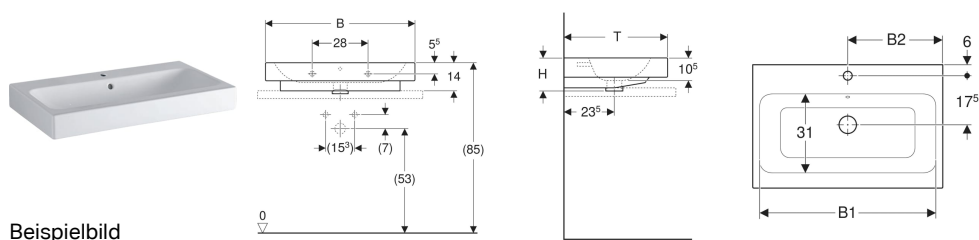

Geberit iCon Aufsatzwaschtisch

Beispielbild

Verwendungszwecke

- Zur Montage auf Arbeitsplatten

Eigenschaften

- Wandanschluss

- Unter- und Rückseite geschliffen

Technische Daten

Werkstoff

Sanitärkeramik

Art.-Nr.	Farbe / Oberfläche	Hahnloch	Überlauf	B	B1	B2	H	T	VE1
124575600	weiß / KeraTect	mittig	sichtbar	75 cm	69 cm	37.5 cm	15.5 cm	48.5 cm	1 St.

Zubehör

- Geberit Tauchrohrgeruchsverschluss für Waschbecken, Abgang horizontal
- Geberit Waschbeckenablauf Raumsparmodell, schmale Ausführung, mit Außenventilstopfen mit Druckbetätigung
- Geberit Waschbeckenablauf Raumsparmodell, schmale Ausführung, mit Außenventilstopfen mit Hebelbetätigung
- Geberit Waschbeckenablauf Raumsparmodell, schmale Ausführung, mit freiem Auslauf und Ventilabdeckung
- Geberit Drehbetätigung mit Kabelzug
- Geberit Tauchrohrsiphon für Waschbecken, Anschluss BSP, Abgang horizontal oder vertikal
- Befestigungsset für Geberit Waschtische

- Bei Verwendung als Aufsatzwaschtisch ist ein Wandanschluss notwendig (Rückseite unglasiert)