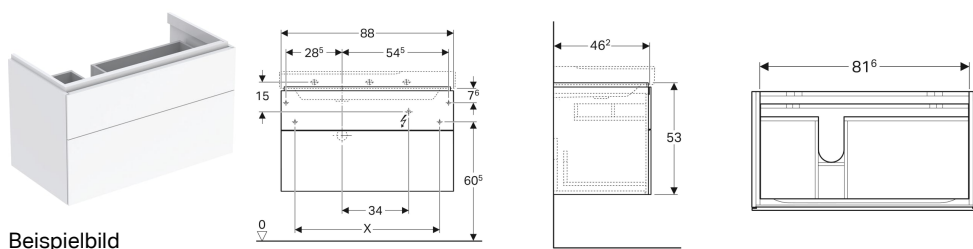

Geberit Xeno² Unterschrank für Waschtisch mit Ablagefläche, mit zwei Schubladen

Eigenschaften

- FSC™ C134279 zertifiziert
- Wandhängend
- Mit zwei Schubladen
- Push-to-open-Mechanismus zum Öffnen
- Mit Ablagefläche
- Schublade mit Antirutschmatte
- Schublade mit LED-Leuchte
- Feuchtigkeitsbeständig
- Vormontiert geliefert

Technische Daten

Schutzart	IP21
Schutzklasse	II
Nennspannung	230 V AC
Netzfrequenz	50 Hz
Betriebsspannung	12 V DC
Leistungsaufnahme	3.75 W
Werkstoff	Hochverdichtete Dreischicht-Holzspanplatte
Maximale Schubladenbelastung	30 kg
Energieeffizienzklasse Lichtquelle	F
Lichtfarbe	3000 K

Lieferumfang

- Befestigungsmaterial

Art.-Nr.	Farbe / Oberfläche	B	Breite Waschtisch	H	T	Lichtstrom	Geruchsverschlussausschnitt	VE1
500.516.01.1	weiß / lackiert hochglänzend	88 cm	90 cm	53 cm	46.2 cm	450 lm	rechts	1 St.