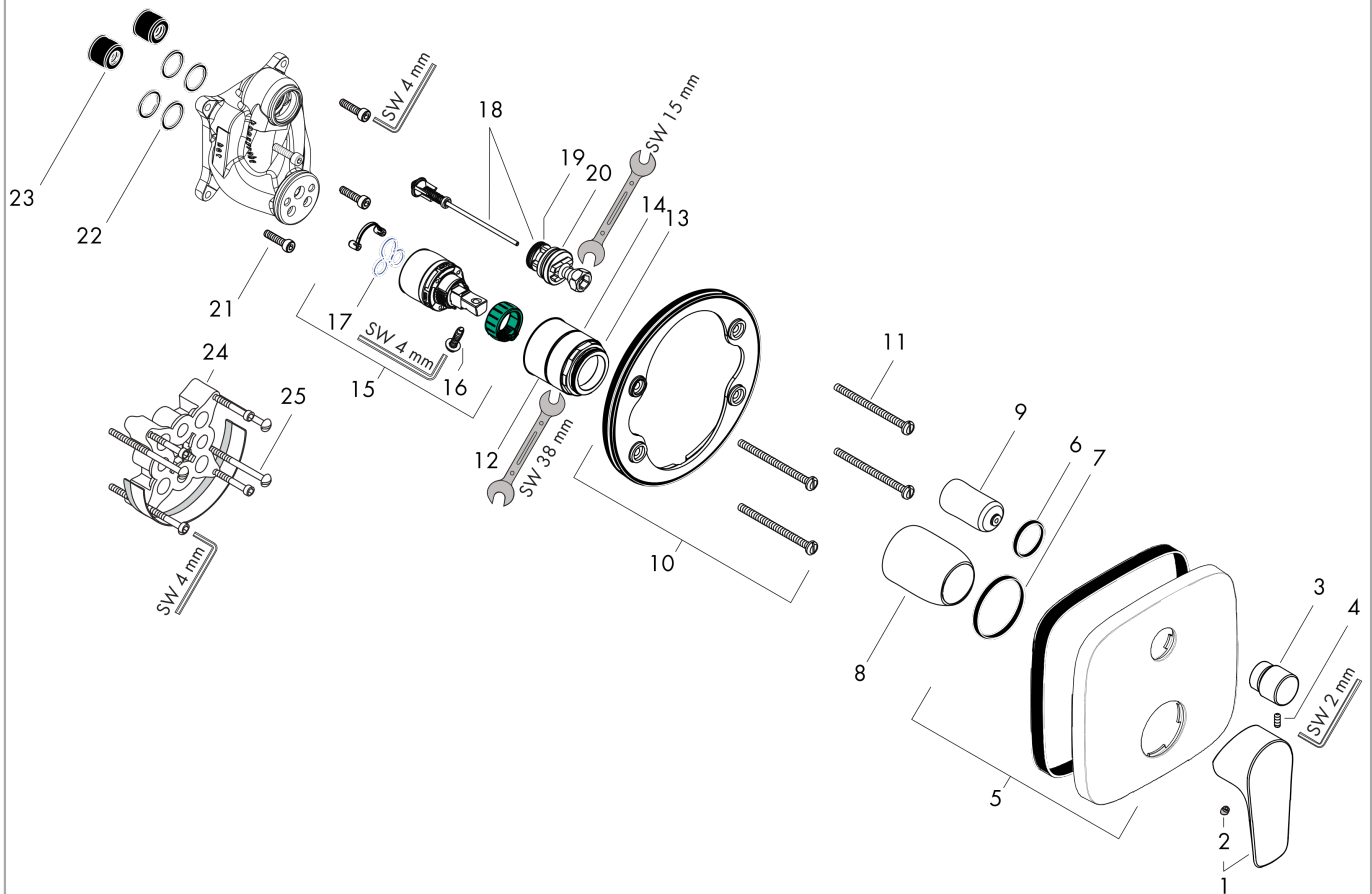

### Produktabbildung

### Maßzeichnung

**Talis E**  
**Einhebel-Wannenmischer Unterputz für iBox universal**  
 Oberfläche: **Polished Gold Optic** Artikelnummer: **71745990**

**Durchflussdiagramm**

**Talis E**  
**Einhebel-Wannenmischer Unterputz für iBox universal**  
 Oberfläche: **Polished Gold Optic** Artikelnummer: **71745990**

Explosionszeichnung

Baujahr: >07/19

### Ersatzteilliste

Baujahr: >07/19

Pos.	Beschreibung	Artikelnummer	PG	VE
1	Griff	92666990	58	1
2	Griffstopfen	96338000	1	1
3	Zugknopf	98795990	60	1
4	Madenschraube M4x10	97667000	1	1
5	Rosette 155 / 155 mm	95275990	61	1
6	O-Ring 23x3	98142000	1	1
7	O-Ring 43x3	98418000	1	1
8	Hülse	98790990	0	1
9	Umstellerhülse	98794990	58	1
10	Rosettenträger	98793000	9	1
11	Trägerschraubenset	96454000	3	1
12	Mutter	98796000	9	1
13	O-Ring 30x1,5	98433000	1	1
14	O-Ring 39x1,5	98400000	1	1
15	Kartusche kpl.	92730000	11	1
16	Sicherungsschraube	95140000	2	1
17	Dichtung	95008000	3	1
18	Umsteller kpl.	95014000	11	1
19	O-Ring 16x2,3	98207000	1	1
20	O-Ring 20x2,5	92602000	2	1
21	Schraubenset	96525000	3	1
22	O-Ring 16x2	98133000	1	1
23	Schalldämpfer	94073000	7	1
24	Verlängerung 25 mm	13595000	98	1
25	Trägerschraubenset	97747000	1	1
a	Grundset	01800180	98	1