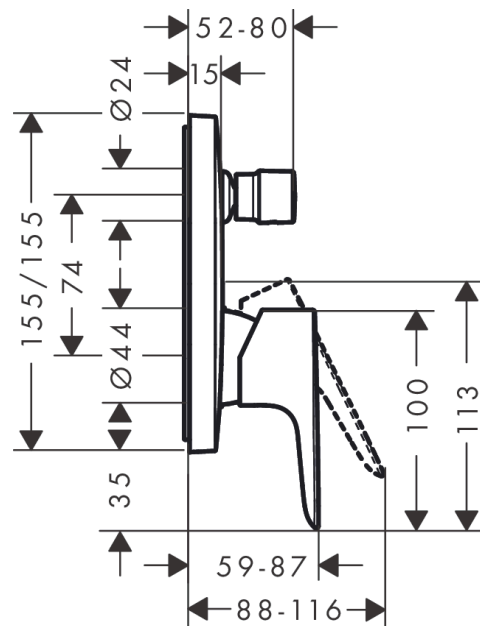

Maßzeichnung