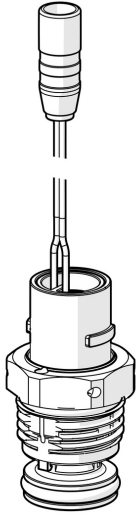

EAN: 4057304001420
static.hansa.com/59914352

- Ersatzteile

Technische Daten
