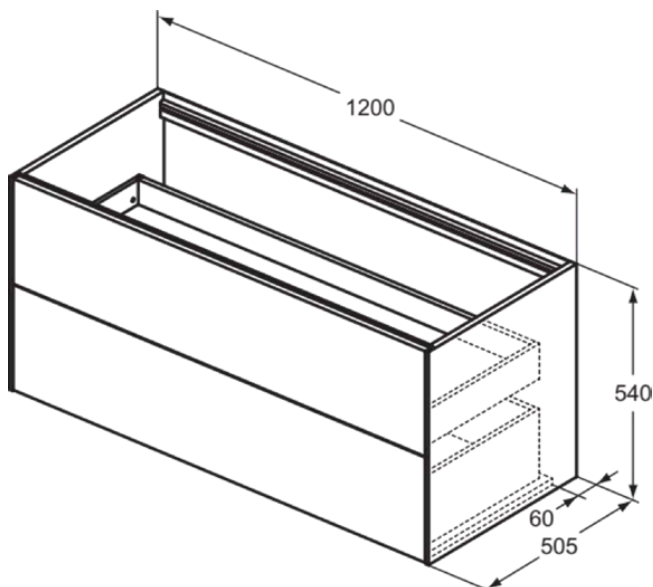

CONCA

T3945Y3

CONCA | Waschtisch-Unterschrank 1200x505x540 mm in sunset matt lackiert, 2 Schubladen | Vollauszug, Push-to-open, SoftClosing, Vormontiert, Nachhaltig gewonnenes Holz, Echtholz furnier

Bild & Zeichnung

Allgemeine Informationen

| | |
|------------------------|----------------------------|
| Produktkategorie: | Möbel |
| Produktart: | Waschtisch-Unterschrank |
| Marke: | Ideal Standard |
| Kollektion: | CONCA |
| Designer: | Palomba Serafini Associati |
| Colour: | Y3 - Sunset Matt Lackiert |
| Oberflächenveredelung: | Matt |
| Höhe (mm): | 540 |
| Breite (mm): | 1200 |
| Ausladung (mm): | 505 |
| Befestigungsart: | Befestigungsset |
| Nettogewicht (kg): | 51.90 |
| EAN Code: | 8014140461050 |

CONCA

T3945Y3

CONCA | Waschtisch-Unterschrank 1200x505x540 mm in sunset matt lackiert, 2 Schubladen | Vollauszug, Push-to-open, SoftClosing, Vormontiert, Nachhaltig gewonnenes Holz, Echtholz furnier

Produktspezifikationen