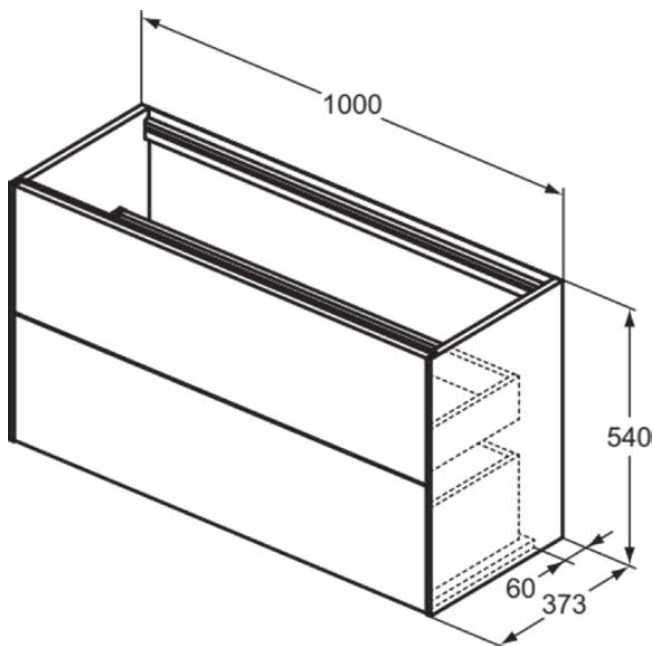

CONCA

T4353Y4

CONCA | Waschtisch-Unterschrank 1000x373x540 mm in eiche geflammt furnier, 2 Schubladen | Vollauszug, Push-to-open, SoftClosing, Vormontiert, Nachhaltig gewonnenes Holz, Echtholz furnier

Bild & Zeichnung

Allgemeine Informationen

Produktkategorie:	Möbel
Produktart:	Waschtisch-Unterschrank
Marke:	Ideal Standard
Kollektion:	CONCA
Designer:	Palomba Serafini Associati
Colour:	Y4 - Eiche Geflammt Furnier
Oberflächenveredelung:	Matt
Höhe (mm):	540
Breite (mm):	1000
Ausladung (mm):	373
Befestigungsart:	Befestigungsset
Nettogewicht (kg):	36.50
EAN Code:	8014140465638

CONCA

T4353Y4

CONCA | Waschtisch-Unterschrank 1000x373x540 mm in eiche geflammt furnier, 2 Schubladen | Vollauszug, Push-to-open, SoftClosing, Vormontiert, Nachhaltig gewonnenes Holz, Echtholz furnier

Produktspezifikationen