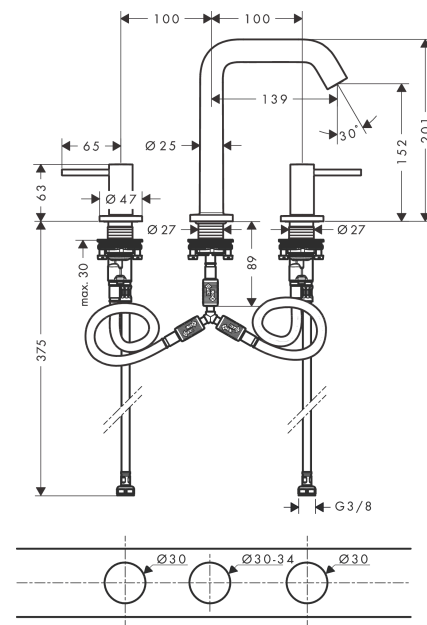

##### Merkmale

- besteht aus: 3-Loch Waschtischarmatur, Ablaufgarnitur
- ComfortZone 150
- Ausladung: 139 mm
- Auslaufhöhe: 152 mm
- Griffvariante: Hebelgriff
- Strahlart: Normalstrahl
- maximale Durchflussmenge bei 3 bar: 4 l/min
- Keramikmischsystem
- für Durchlauferhitzer geeignet
- Push-Open Ablaufgarnitur G 1¼
- Material Ablaufventil: Metall
- Anschlussart: G ¾ Anschlussschläuche
- Anschlussgröße: DN15
- EU-Taxonomie: max. 6 l/min - wesentlicher Beitrag (SC) möglich
- PA-IX 38526/IO

#### Produktabbildung

#### Maßzeichnung

**Tecturis S**

**3-Loch Waschtischarmatur 150 EcoSmart+ mit Push-Open Ablaufgarnitur**

Oberfläche: **Mattweiß** Artikelnummer: **73330700**

**Durchflussdiagramm**