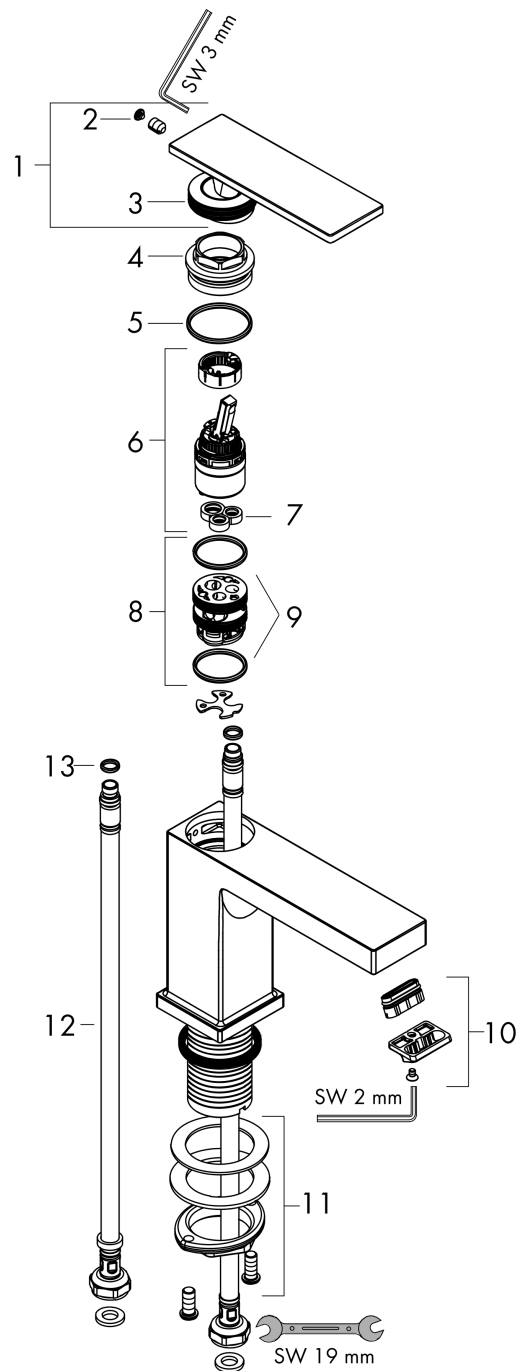

Tecturis E
Einhebel-Waschtismischer 80 CoolStart EcoSmart+ ohne Ablaufgarnitur
Oberfläche: **Brushed Bronze** Artikelnummer: **73001140**

Explosionszeichnung

Baujahr: >09/23

Tecturis E

Einhebel-Waschtischmischer 80 CoolStart EcoSmart+ ohne Ablaufgarnitur

Oberfläche: **Brushed Bronze** Artikelnummer: **73001140**

Ersatzteilliste

Baujahr: >09/23

Pos.	Beschreibung	Artikelnummer	PG	VE
1	Griff	94992140	0	-
2	Griffstopfen	93983000	3	1
3	O-Ring 30x1,5	98433000	1	1
4	Mutter	94993000	0	-
5	O-Ring 29x2	98391000	1	1
6	Kartusche kpl.	92900000	11	1
7	Dichtung	93383000	4	1
8	Adapter für Kartusche	95975000	3	1
9	O-Ring 23x2	98398000	1	1
10	Luftsprudler kpl.	94994000	0	-
11	Schaftbefestigung kpl. (Ø 32)	13961000	7	1
12	O-Ring 7x1,5	98422000	1	1
a	Ablaufventil	94139140	64	1