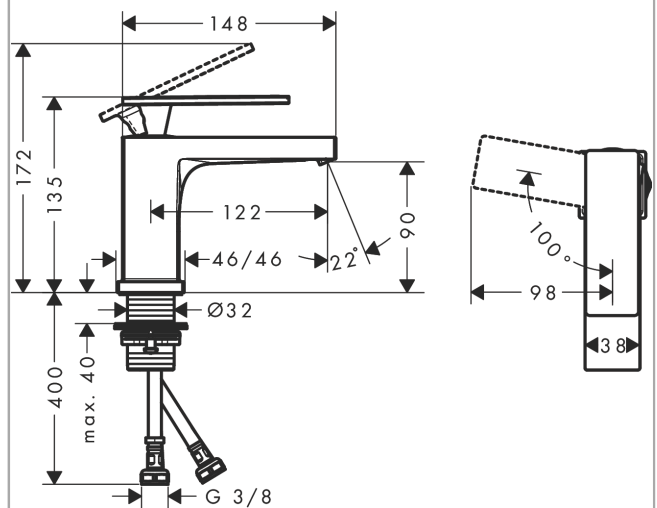

Maßzeichnung