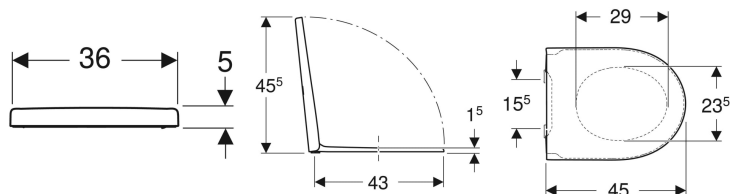

Geberit iCon WC-Sitz

Beispielbild

Eigenschaften

- WC-Sitz aus Duroplast
- WC-Deckel überlappend
- WC-Sitz mit EasyMount-Scharnieren

- QuickRelease-Scharniere, verriegelbar

Technische Daten

Werkstoff	Duroplast
Befestigungsabstand	15.5 cm

Lieferumfang

- WC-Sitz

Art.-Nr.	Farbe / Oberfläche	Quick-Release-Scharniere	Absenkautomatik	Befestigung	VE1
245.464.JT.1	weiß / matt	ja	ja	von oben	1 St.