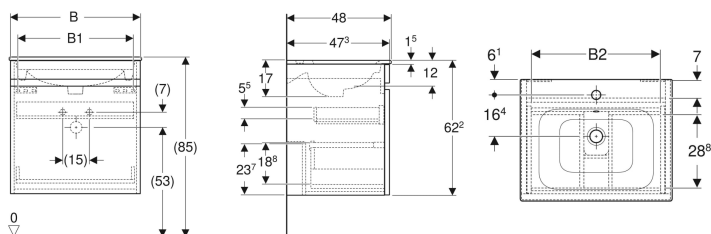

**Geberit Renova Plan Set Möbelwaschtisch schmaler Rand, mit Waschtischunterschrank, eine Schublade und eine Innenschublade**

Beispielbild

**Eigenschaften**

- FSC™ C134279 zertifiziert
- Wandhängend
- Mit einer Schublade
- Mit einer Innenschublade
- Griffmulde zum Öffnen
- Schublade mit Selbststeizug

- Waschtischunterschrank aus hochverdichteter Dreischicht-Holzspanplatte
- Feuchtigkeitsbeständig
- Front aus MDF
- Vormontiert geliefert

**Technische Daten**

Werkstoff	Sanitärkeramik
Maximale Schubladenbelastung	30 kg

**Lieferumfang**

- Möbelwaschtisch
- Unterschrank für Möbelwaschtisch
- Befestigungsmaterial

Art.-Nr.	Farbe / Oberfläche	Hahnloch	Überlauf	B	B1	B2	Breite Waschtisch	H	T	VE1
501.915.JR.1	* Korpus und Front: Nussbaum hickory / Folie strukturiert Waschtisch: weiß	mittig	sichtbar	58.8 cm	52.5 cm	51.6 cm	60 cm	62.2 cm	48 cm	1 St.