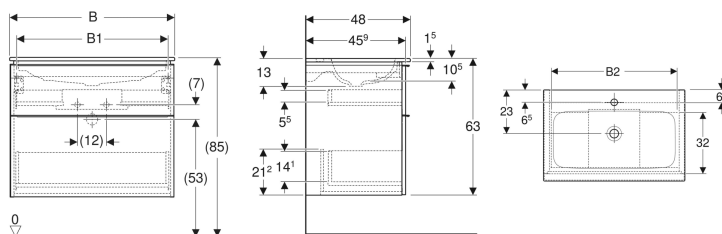

Geberit iCon Set Möbelwaschtisch schmaler Rand, mit Unterschrank, zwei Schubladen und Waschbeckenanschluss

Beispielbild

Eigenschaften

- FSC™ C134279 zertifiziert
- Wandhängend
- Mit zwei Schubladen
- Schmäler Rand
- Schublade mit Selbsteinzug
- Griff zum Öffnen
- Griff austauschbar
- Schublade ohne Geruchsverschlussausschnitt

- Waschtischunterschrank aus hochverdichteter Dreischicht-Holzspanplatte
- Feuchtigkeitsbeständig
- Vormontiert geliefert

Technische Daten

Werkstoff	Sanitärkeramik / Hochverdichtete Dreischicht-Holzspanplatte
Maximale Schubladenbelastung	30 kg

Lieferumfang

- Waschtisch
- Clou Waschbeckenanschluss \varnothing 32 mm

- Unterschrank für Möbelwaschtisch
- Befestigungsmaterial

Zusätzlich zu bestellen

- Geberit Tauchrohrgeruchsverschluss für Waschbecken, Raumsparmodell, Abgang horizontal

Art.-Nr.	Farbe / Oberfläche	Hahnloch	Überlauf	B	B1	B2	H	T	VE1
502.335.JK.1	Waschtisch: weiß Korpus und Front: lava / lackiert matt Griff: lava / pulverbeschichtet matt	mittig	ohne	60 cm	53.8 cm	51.7 cm	63 cm	48 cm	1 St.