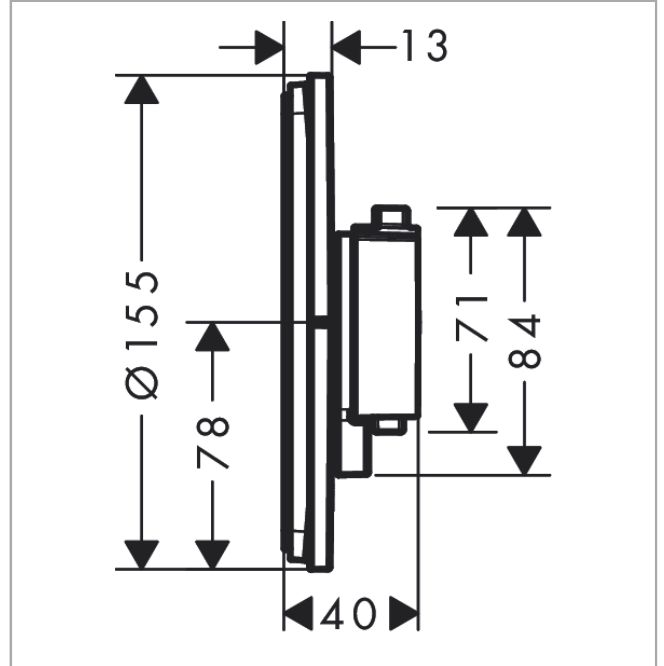

ShowerSelect Comfort S
Thermostat Unterputz für 1 Verbraucher
 Oberfläche: **Chrom** Artikelnummer: **15553000**

Beschreibung

Merkmale

- 1 Verbraucher
- komfortables Ein-/Ausschalten eines Verbrauchers durch großflächige Select-Taste
- Mengensteuerung mit Stop Funktion
- Thermostatkartusche zur Regelung der Temperatur, Start/ Stop Ventil zur Bedienung der Verbraucher
- maximale Durchflussmenge bei 3 bar: 20,3 l/min
- min. Betriebsdruck: 1 bar
- max. Betriebsdruck: 10 bar
- flache Rosette für mehr Platz in der Dusche
- Rosette nachträglich um +/- 3° ausrichtbar
- einfache Installation durch vormontierten Funktionsblock
- Griffe immer auf der gleichen Höhe unabhängig der Einbautiefe des Grundkörpers
- Sicherheitssperre bei 40 °C
- Temperaturbegrenzung einstellbar
- Der Thermostat bietet die Möglichkeit der thermischen Desinfektion
- Material Taste: Metall
- Material Griffe: Metall
- Anschlussart: Grundkörper iBox universal 2 (# 01500180)
- Thermostat wird geliefert mit Taste An/Aus
- Geräuschgruppe: I
- Durchflussklasse: B
- DVGW NW-6509BQ0587
- P-IX 38567/IB

Technologie

Designpreise

Zertifikate / Nachhaltigkeit

ShowerSelect Comfort S
Thermostat Unterputz für 1 Verbraucher
 Oberfläche: **Chrom** Artikelnummer: **15553000**

Produktabbildung

Maßzeichnung

Durchflussdiagramm