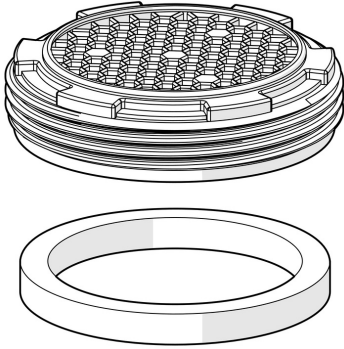

EAN: 4015474160323
static.hansa.com/59913132

- Ersatzteile
- Außengewinde
- CASCADE® Strahlregler

Technische Daten

Technische Eigenschaften

Anschlussgröße

M24x1