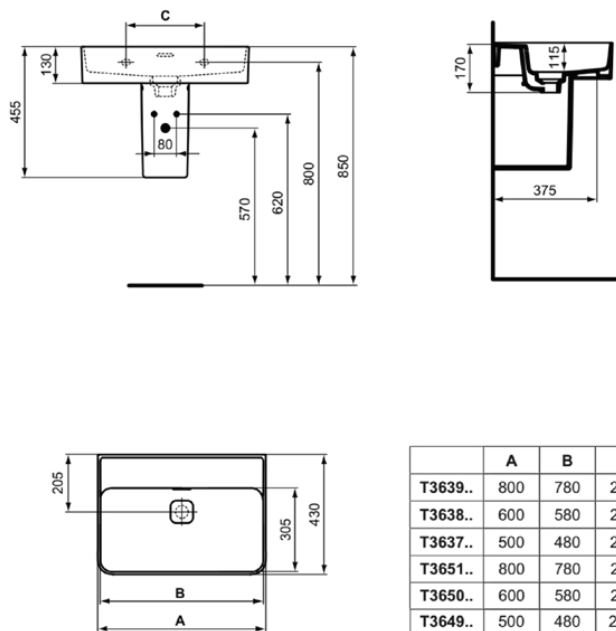

## T363801

STRADA II | Waschtisch 600x430x180 mm in weiß glänzend, ohne Hahnloch, mit Überlauf | Platzsparender Waschtisch

### Allgemeine Informationen

Produktkategorie:	Waschtische
Produktart:	Waschtisch
Marke:	Ideal Standard
Kollektion:	STRADA II
Designer:	Studio Levien
Colour:	01 - Weiß Glänzend
Oberflächenveredelung:	glänzend
Maximale Höhe (mm):	180
Maximale Breite (mm):	600
Ausladung (mm):	430
Nettogewicht (kg):	15.00
EAN Code:	8014140449126