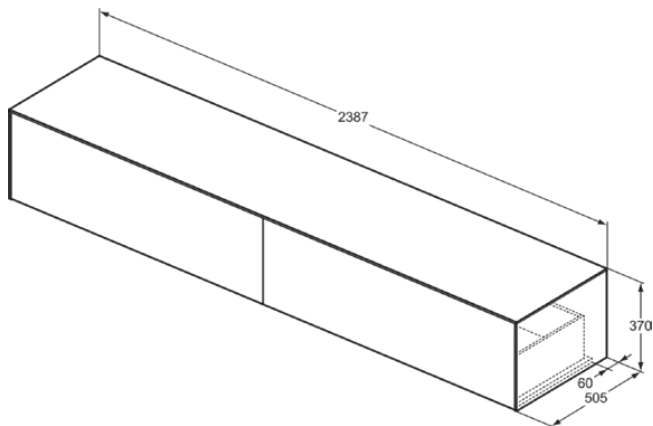

CONCA

T4335Y1

CONCA | Waschtisch-Unterschrank 2387x505x370 mm in weiß matt lackiert, 2 Schubladen | Vollauszug, Push-to-open, SoftClosing, Vormontiert, Nachhaltig gewonnenes Holz, Echtholz furnier

Bild & Zeichnung

Allgemeine Informationen

Produktkategorie:	Möbel
Produktart:	Waschtisch-Unterschrank
Marke:	Ideal Standard
Kollektion:	CONCA
Designer:	Palomba Serafini Associati
Colour:	Y1 - Weiß Matt Lackiert
Oberflächenveredelung:	Matt
Höhe (mm):	370
Breite (mm):	2387
Ausladung (mm):	505
Befestigungsart:	Befestigungsset
Nettogewicht (kg):	79.00
EAN Code:	8014140464815

CONCA

T4335Y1

CONCA | Waschtisch-Unterschrank 2387x505x370 mm in weiß matt lackiert, 2 Schubladen | Vollauszug, Push-to-open, SoftClosing, Vormontiert, Nachhaltig gewonnenes Holz, Echtholz furnier

Produktspezifikationen