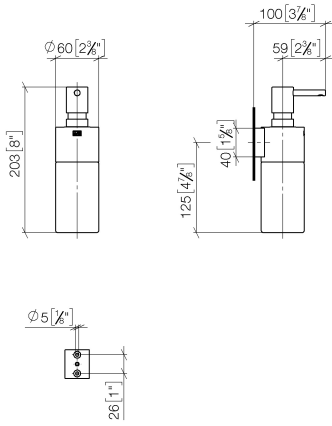

**Spender Wandmodell - Chrom**

MEM

83 435 970

- Flasche aus Kristallglas, matt
- Breite 60 mm
- Höhe 200 mm
- 250 ml Flaschenvolumen
- Ausladung 96 mm

Passt zu: MEM, CL.1, TARA, LISSÉ,  
MADISON, VAIA, META, CYO

83 435 970

mm [inches]

83 435 970

**Produktversion ab 10/1/2023**

Ersatzteile für die  
anderen  
Oberflächenvarianten  
finden Sie hier: Platin  
gebürstet

## Spender Wandmodell - Chrom

MEM

83 435 970

#### Produktversion ab 10/1/2023

Nr.	Artikelnummer	Benennung	Verbaumenge	Lieferzeit
	90 10 10 535 00-00	Lotionspender - Chrom	6	10