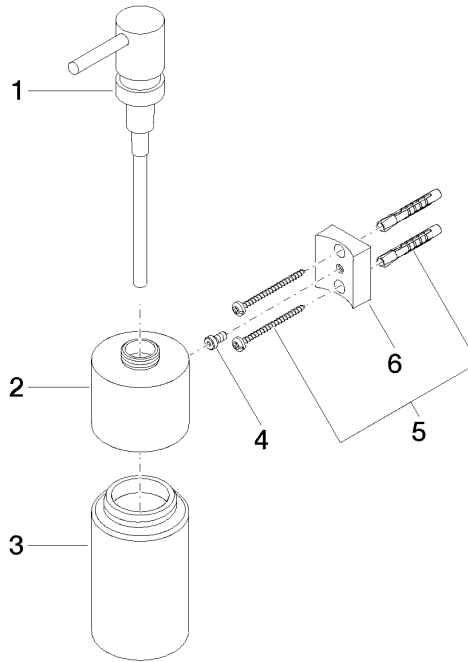

**Spender Wandmodell - Chrom**

MEM

83 435 970

- Flasche aus Kristallglas, matt
- Breite 60 mm
- Höhe 200 mm
- 250 ml Flaschenvolumen
- Ausladung 96 mm

Passt zu: MEM, CL.1, TARA, LISSÉ,  
MADISON, VAIA, META, CYO

83 435 970

mm [inches]

83 435 970

**Produktversion ab 10/1/2023**

Ersatzteile für die  
anderen  
Oberflächenvarianten  
finden Sie hier: Platin  
gebürstet