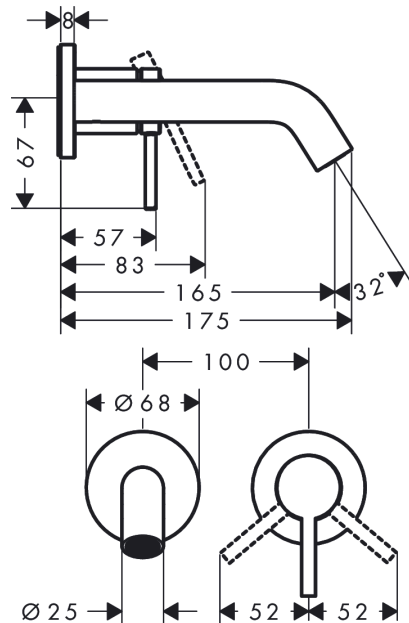

Tecturis S

Einhebel-Waschtischmischer Unterputz für Wandmontage EcoSmart+ mit Auslauf 16,5 cm

Oberfläche: **Chrom** Artikelnummer: **73350000**

Beschreibung

Merkmale

- besteht aus: Einhebel-Waschtischmischer Unterputz für Wandmontage, Ablaufgarnitur
- Ausladung: 165 mm
- Griffvariante: Hebelgriff
- Strahlart: Normalstrahl
- maximale Durchflussmenge bei 3 bar: 4 l/min
- Keramikmischsystem
- Temperaturbegrenzung einstellbar
- für Durchlauferhitzer geeignet
- unverschleißbare Ablaufgarnitur
- Material Ablaufventil: Metall
- Anschlussart: Grundkörper
- Anschlussgröße: DN15
- Griff rechts oder links positionierbar, abhängig von der Installation des Grundkörpers
- EU-Taxonomie: max. 6 l/min - wesentlicher Beitrag (SC) möglich
- PA-IX 38527/IO

Technologie

Designpreise

Produktabbildung

Maßzeichnung

Tecturis S

Einhebel-Waschtischmischer Unterputz für Wandmontage EcoSmart+ mit Auslauf 16,5 cm

Oberfläche: **Chrom** Artikelnummer: **73350000**

Durchflussdiagramm