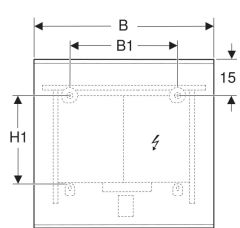

Eigenschaften

- Passend zu allen Badezimmerserien
- LED-Beleuchtung
- Direkte und indirekte Beleuchtung, stufenlos dimmbar
- Touch-Sensorschalter für die Beleuchtung, mit Orientierungslicht
- Mit Memoryfunktion für die Beleuchtung
- Orientierungslicht deaktivierbar
- Beheizte Rückseite gegen Beschlagen des Spiegels
- Touch-Sensorschalter für die Spiegelheizung, mit rotem Indikationslicht
- Automatisches Ausschalten der Antibeslagheizung nach 30 Minuten
- Mit Geberit Aufhängung FlexInstall

Technische Daten

Schutzart	IP44
Schutzklasse	I
Nennspannung	220-240 V AC
Netzfrequenz	50/60 Hz
Betriebsspannung	24 V DC
Werkstoff	Aluminium
Energieeffizienzklasse Lichtquelle	F
Lichtfarbe	3000 K
Lebensdauer LED-Beleuchtung	>72'000 h L70B50
Farbwiedergabeindex	>80
Standardabweichung des Farbabgleichs	3 SDCM

Lieferumfang

- Spiegel
- Befestigungsmaterial

Art.-Nr.	Farbe / Oberfläche	B	B1	H	H1	T	Leistungsaufnahme	Leistungsaufnahme Spiegelheizung	Lichtstrom (max./oben/ unten)	Lichtstrom oben	Lichtstrom unten	VE 1
502.781.00.1	Aluminium eloxiert	60 cm	30 cm	70 cm	38.5 cm	3.2 cm	22.3 W	36 W	2850 lm	2300 lm	550 lm	1 St.