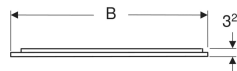

Geberit Option Plus Square Lichtspiegel mit direkter und indirekter Beleuchtung

Beispielbild

Eigenschaften

- Passend zu allen Badezimmerserien
- LED-Beleuchtung
- Direkte und indirekte Beleuchtung, stufenlos dimmbar
- Touch-Sensorschalter für die Beleuchtung, mit Orientierungslicht
- Mit Memoryfunktion für die Beleuchtung
- Orientierungslicht deaktivierbar
- Beheizte Rückseite gegen Beschlagen des Spiegels
- Touch-Sensorschalter für die Spiegelheizung, mit rotem Indikationslicht
- Automatisches Ausschalten der Antibeslagheizung nach 30 Minuten
- Mit Geberit Aufhängung FlexInstall

Technische Daten

Schutzart	IP44
Schutzklasse	I
Nennspannung	220-240 V AC
Netzfrequenz	50/60 Hz
Betriebsspannung	24 V DC
Werkstoff	Aluminium
Energieeffizienzklasse Lichtquelle	F
Lichtfarbe	3000 K
Lebensdauer LED-Beleuchtung	>72'000 h L70B50
Farbwiedergabeindex	>80
Standardabweichung des Farbabgleichs	3 SDCM

Lieferumfang

- Spiegel
- Befestigungsmaterial

Art.-Nr.	Farbe / Oberfläche	B	B1	H	H1	T	Leistungsaufnahme	Leistungsaufnahme Spiegelheizung	Lichtstrom (max./oben/ unten)	Lichtstrom oben	Lichtstrom unten	VE 1
502.781.00.1	Aluminium eloxiert	60 cm	30 cm	70 cm	38.5 cm	3.2 cm	22.3 W	36 W	2850 lm	2300 lm	550 lm	1 St.