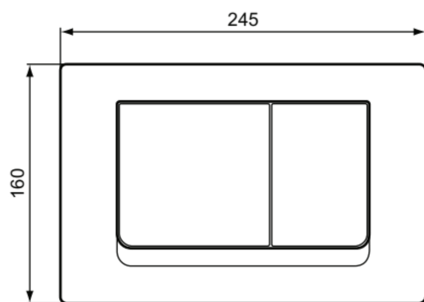

SOLEA

R0108AA

SOLEA | Mechanische Betätigungsplatte 245x17x160 mm, mechanisch in chrom

Bild & Zeichnung

Allgemeine Informationen

Produktkategorie:	Betätigungsplatten
Produktart:	Mechanische Betätigungsplatte
Marke:	Ideal Standard
Kollektion:	SOLEA
Designer:	Ideal Standard
Colour:	AA - Chrom
Oberflächenveredelung:	glänzend
Maximale Höhe (mm):	160
Maximale Breite (mm):	245
Ausladung (mm):	17
Befestigungsart:	Befestigungsset
Nettogewicht (kg):	0.42
EAN Code:	3391500579743

SOLEA

R0108AA

SOLEA | Mechanische Betätigungsplatte 245x17x160 mm, mechanisch in chrom

Produktspezifikationen

Mit Lagerblock (Servomotor und Hebevorrichtung):	Nein
Mit Unterputz-Spülventil:	Nein
Mit Verbinderstangen:	Ja
Mit Bedienelement und Batteriegehäuse:	Nein
Mit elektronischer Steuereinheit:	Nein
Mit UP-Montagebox:	Nein
Mit Montagerahmen:	Ja
Mit Pneumatikschläuchen:	Nein
Mit Netzteil:	Nein
Montageart:	Vorne / Oben