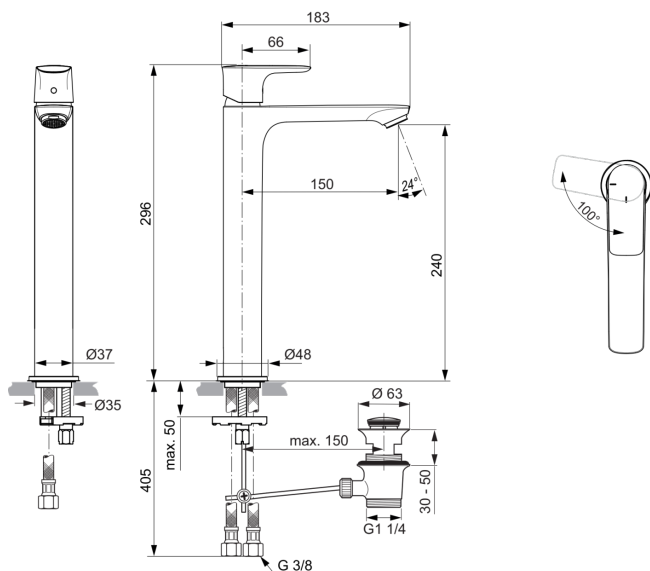

CONNECT AIR

A7026A2

CONNECT AIR | Waschtischarmatur 48x196x296 mm, 150 mm vertikaler Abstand bis Mitte Auslauf in brushed gold, 5 l/min (3 bar), mit Ablaufgarnitur | EasyFix, BlueStart, PVD Technologie

Bild & Zeichnung

Allgemeine Informationen

Produktkategorie:	Waschtischarmaturen
Produktart:	Waschtischarmatur
Marke:	Ideal Standard
Kollektion:	CONNECT AIR
Designer:	Ideal Standard
Colour:	A2 - Brushed Gold
Oberflächenveredelung:	satın
Maximale Höhe (mm):	296
Maximale Breite (mm):	48
Ausladung (mm):	196
Befestigungsart:	EasyFix
Nettogewicht (kg):	1.88
EAN Code:	4015413347525

Normen:	EN 248 DIN 4109-1 EN 817
Name des ACS-Zertifikates:	21 ACC LY 068_223

Produktspezifikationen

Anzahl der Rosette(n):	1
Anzahl der Griffe:	1
BlueStart Technologie:	Ja
Farbcode:	A2
Farbbeschreibung:	brushed gold
Cool Body Technologie:	Nein
DVGW-Eigensicher:	Nein
Easy-Fix Technologie:	Ja
Griff-Anwendung:	Volumen & Temperaturkontrolle
Griffposition:	Oben
IdealPure Technologie:	Nein
Mit Kettenöse:	Nein
Integrierte Elektronik:	Nein
Niederdruckmodell:	Nein
Material:	Metall

CONNECT AIR

A7026A2

CONNECT AIR | Waschtischarmatur 48x196x296 mm, 150 mm vertikaler Abstand bis Mitte Auslauf in brushed gold, 5 l/min (3 bar), mit Ablaufgarnitur | EasyFix, BlueStart, PVD Technologie

Produktspezifikationen