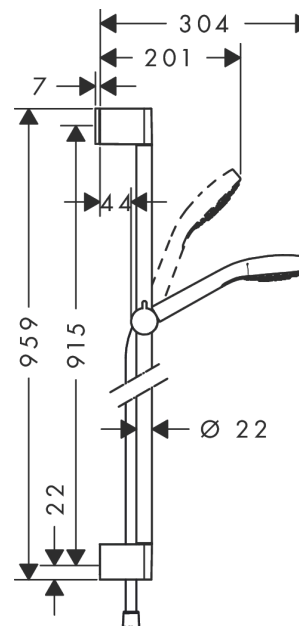

#### Merkmale

- besteht aus: Handbrause, Brausestange, Brauseschlauch, Handbrausehalterung
- Brausekopfgröße: 110 mm
- Strahlart: Rain
- um 45° verstellbarer Neigungswinkel der Handbrausehalterung
- maximale Durchflussmenge bei 3 bar: 9 l/min
- Mindestfließdruck: 1,2 bar
- Wandbefestigung: Schraubbefestigung
- Wandstützen aus Kunststoff
- Profil Brausestange: rund
- Brausestangendurchmesser: 22 mm
- Bohrabstand 915 mm
- brauseseitiger Drehwirbel gegen lästiges Verdrehen des Brauseschlauches

### Maßzeichnung

**Croma Select S**  
**Brauseset 110 1jet EcoSmart 9 l/min mit Brausestange 90 cm**  
 Oberfläche: Weiß/Chrom Artikelnummer: 26575400

**Durchflussdiagramm**

Die Verbrauchswerte wurden praxisnah mit den dazugehörigen Armaturen (Thermostat/Mischer/ Unterputzventil) gemessen.