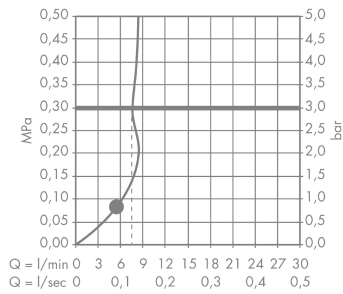

#### Merkmale

- besteht aus: Handbrause, Brausestange, Brauseschlauch, Handbrausehalterung
- Brausekopfgröße: 110 mm
- Strahlart: Rain
- um 45° verstellbarer Neigungswinkel der Handbrausehalterung
- maximale Durchflussmenge bei 3 bar: 9 l/min
- Mindestfließdruck: 1,2 bar
- Wandbefestigung: Schraubbefestigung
- Wandstützen aus Kunststoff
- Profil Brausestange: rund
- Brausestangendurchmesser: 22 mm
- Bohrabstand 915 mm
- brauseseitiger Drehwirbel gegen lästiges Verdrehen des Brauseschlauches

### Produktabbildung

### Maßzeichnung

**Croma Select S**  
**Brauseset 110 1jet EcoSmart 9 l/min mit Brausestange 90 cm**  
 Oberfläche: Weiß/Chrom Artikelnummer: 26575400

**Durchflussdiagramm**

Die Verbrauchswerte wurden praxisnah mit den dazugehörigen Armaturen (Thermostat/Mischer/ Unterputzventil) gemessen.