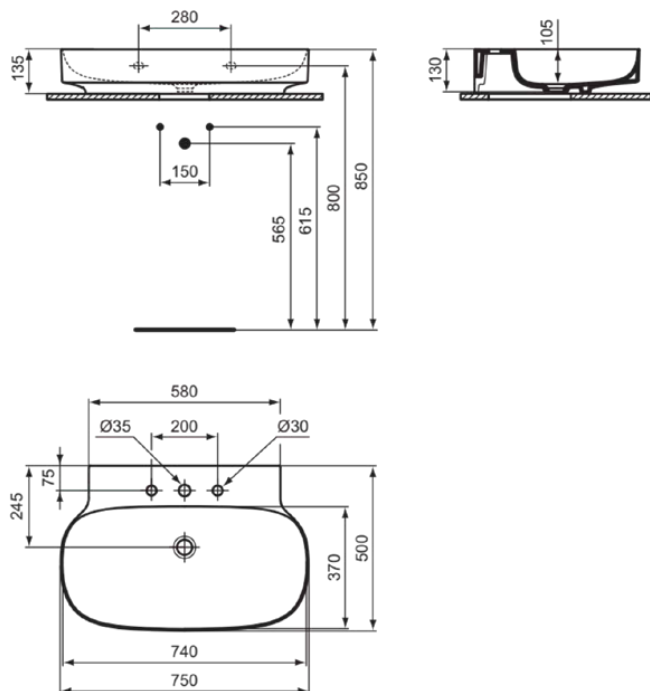

LINDA-X

T4992MA

LINDA-X | Waschtisch 750x500x135 mm in weiß, 3 Hahnlöcher, ohne Überlauf | Diamatec, IdealPlus

Bild & Zeichnung

Allgemeine Informationen

Produktart	Waschtisch
Marke	Ideal Standard
Kollektion	LINDA-X
Designer	Palomba Serafini Associati
Farbcode	MA
Farbbeschreibung	Weiß
Oberflächenveredelung	glänzend
Maximale Höhe (mm)	135
Maximale Breite (mm)	750
Ausladung (mm)	500
EAN Code	8014140492320
Nettogewicht (kg)	17.00

Produktspezifikationen

Ablagefläche	Hinten
Barrierefreies Produkt	Nein
Anzahl von Waschbecken	1
Mit Rückwand	Nein
Mit Überlauf	Nein
Anzahl von Hahnlöchern je Waschbecken	3
Geschliffene Unterseite	Ja
Mit Verschlussstopfen	Nein
Mit Siphon	Nein
Material	Oberteil mit keramischen Dichtscheiben
Materialspezifikation	Diamatec
Position des Hahnlochs	Links / Rechts / Mitte
PVD Technologie	Nein
Diamatec Technologie	Ja
IdealPlus Technologie	Ja